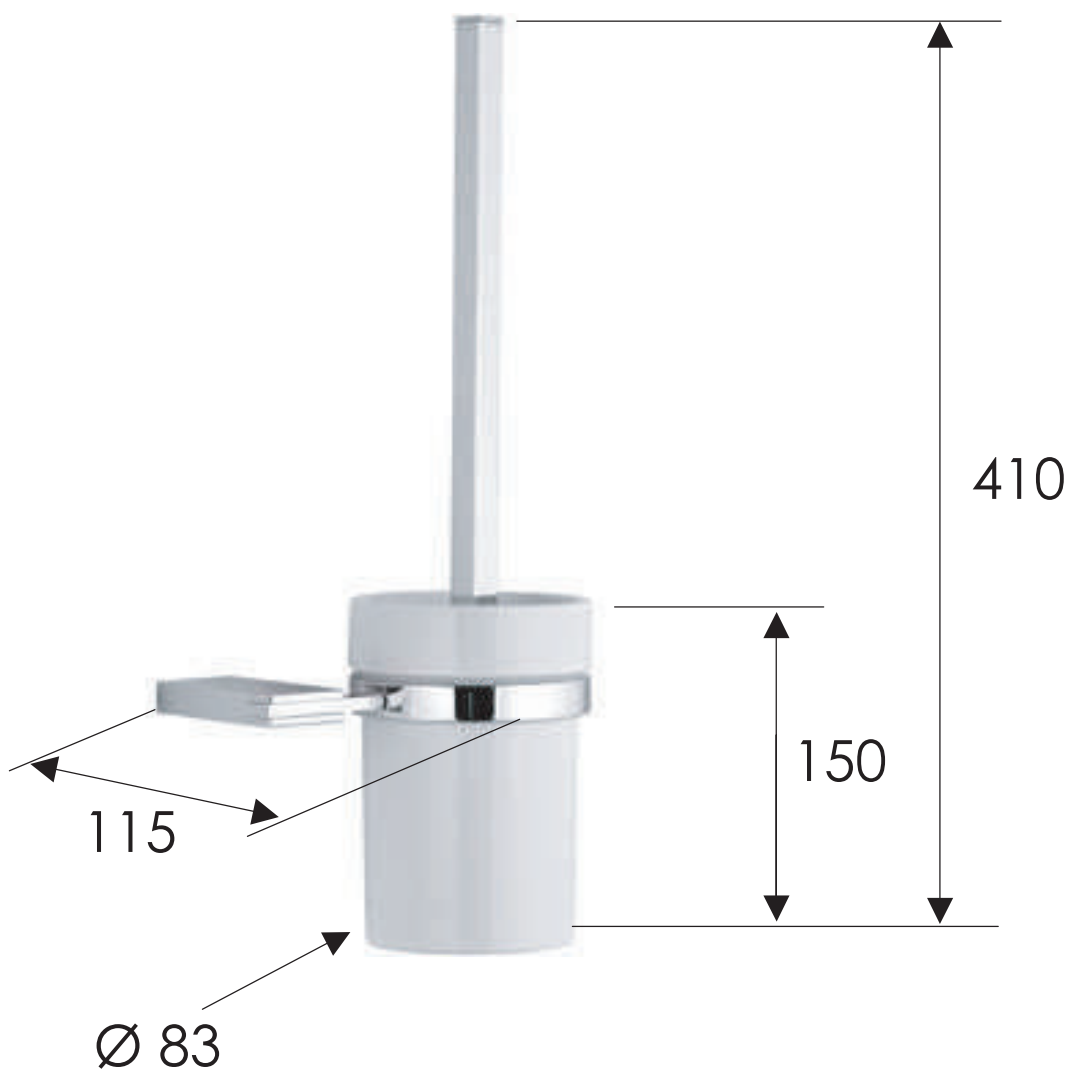

**REMER**  
RUBINETTERIE

SERIE  
SERIES

**FLAT**

CODICE  
CODE

**FT66CR**

IMMAGINE - IMAGE

DESCRIZIONE - DESCRIPTION

Portascopino in ceramica con supporto in ottone cromato.

Broom rack holder in ceramic with holder in chrome plated brass.

SCHEDA TECNICA - TECHNICAL FEATURES

**REMER Rubinetterie S.p.A.**

Via Leonardo Da Vinci, 83 - 20062 Cassano d'Adda (MI) - Italy - Tel. +39 0363 364211 - info@remer.eu - www.remer.eu