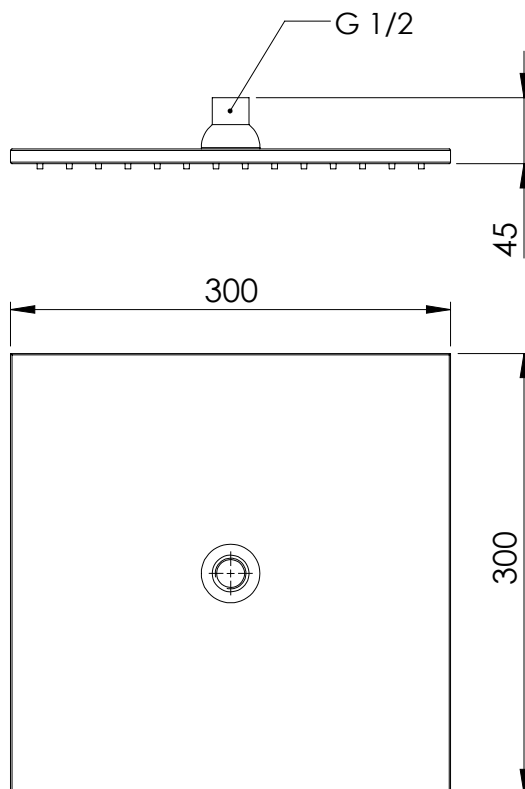

REMER
RUBINETTERIE

SERIE
SERIES

SOFFIONI
SHOWER HEADS
359SSLX

CODICE
CODE

IMMAGINE - IMAGE

DESCRIZIONE - DESCRIPTION

Soffione a pioggia quadrato piatto a snodo, 30x30, cromo, con 144 getti in silicone anticalcare, completamente in ottone.

Squared shower head all in c.p. brass, 30x30, with 144 jets in silicone anti-limestone, with ball-joint.

SCHEDA TECNICA - TECHNICAL FEATURES

PORTATA LIMITATA / LIMITED FLOW 15 l/min - 3 bar

CARATTERISTICHE - FEATURES