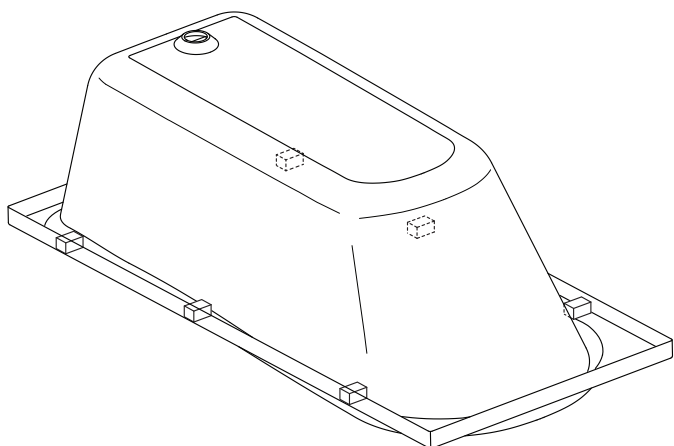

Комплектация ванны 170
Bathtub components 170

01	bath	ванна	×1
Комплектация панели Front panel components			
02	front panel	фронтальная панель	×1
03	bracket for shelf	кронштейн для крепления панели	×2
04	screw 4,2x16	саморез 4,2x16	×2
05	screw 3,9x32	саморез 3,9x16	×2
06	decorative cap	заглушка	×2
07	bracket	держатель экрана Г-образный	×2
08	washer M12	шайба M12	×4
09	nut M12	гайка M12	×4

Комплектация каркаса
Metal frame components

10	metal frame	каркас	×1
11	nut M12	гайка M12	×22
12	washer	шайба M12	×12
13	leg	ножка пластиковая	×10
14	screw 3,9x32	саморез 3,9x32	×4
15	stud M12	шпилька длинная M12	×4
16	stud M12	шпилька короткая M12	×2
17	wall fix kit	боковой фиксатор для стены	×3
18	dowel 8x40	дюбель 8x40	×6
19	DIN571 screw 5x40	саморез 5x40	×6