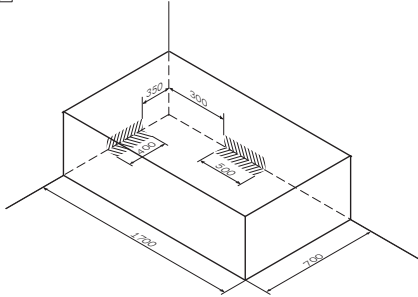

Комплектация каркаса
Metal frame components

10	metal frame	каркас	×1
11	nut M12	гайка M12	×22
12	washer	шайба M12	×12
13	leg	ножка пластиковая	×10
14	screw 3,9x32	саморез 3,9x32	×4
15	stud M12	шпилька длинная M12	×4
16	stud M12	шпилька короткая M12	×2
17	wall fix kit	боковой фиксатор для стены	×3
18	dowel 8x40	дюбель 8x40	×6
19	DIN571 screw 5x40	саморез 5x40	×6