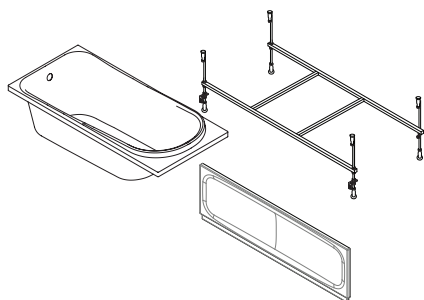

150x70

Ванна

Фронт. панель

Каркас

W80A-150-070W-A

W80A-150-070W-P

W80A-150-070W-R

170x70

Ванна

Фронт. панель

Каркас

W80A-170-070W-A

W80A-170-070W-P

W80A-170-070W-R

ВНИМАНИЕ! Не рекомендуется использование шторки Like W80S-100PS-150MT