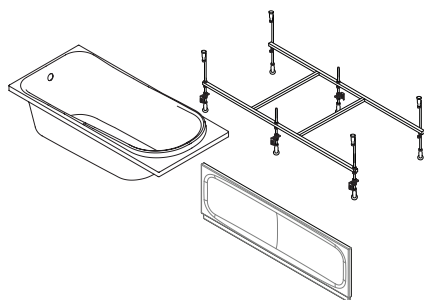

150x70

Ванна

Фронт. панель

Каркас

W80A-150-070W-A

W80A-150-070W-P

W80A-150-070W-R

170x70

Ванна

Фронт. панель

Каркас

W80A-170-070W-A

W80A-170-070W-P

W80A-170-070W-R

ВНИМАНИЕ! Не рекомендуется использование шторки Like W80S-100PS-150MT