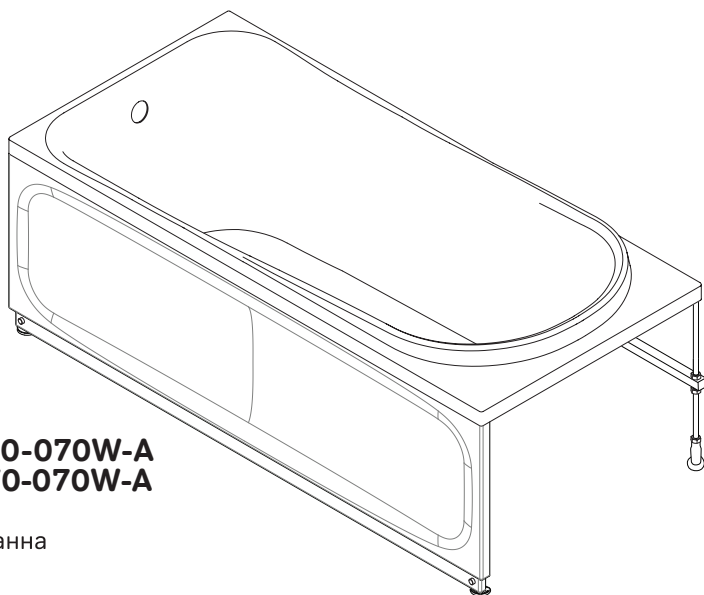

AM·PM

Like
W80A-150-070W-A
W80A-170-070W-A

RUS Ванна