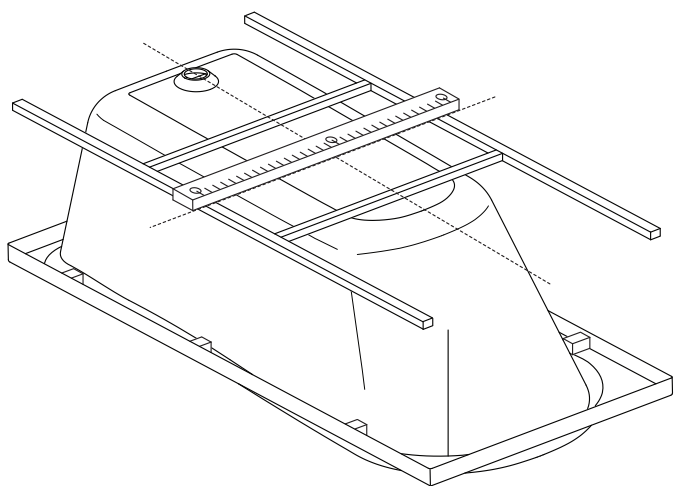

Комплектация ванны 170
Bathtub components 170

01	bath	ванна	×1
Комплектация панели Front panel components			
02	front panel	фронтальная панель	×1
03	bracket for shelf	кронштейн для крепления панели	×2
04	screw 4,2x16	саморез 4,2x16	×2
05	screw 3,9x32	саморез 3,9x16	×2
06	decorative cap	заглушка	×2
07	bracket	держатель экрана Г-образный	×2
08	washer M12	шайба M12	×4
09	nut M12	гайка M12	×4

Комплектация каркаса
Metal frame components

10	metal frame	каркас	×1
11	nut M12	гайка M12	×22
12	washer	шайба M12	×12
13	leg	ножка пластиковая	×10
14	screw 3,9x32	саморез 3,9x32	×4
15	stud M12	шпилька длинная M12	×4
16	stud M12	шпилька короткая M12	×2
17	wall fix kit	боковой фиксатор для стены	×3
18	dowel 8x40	дюбель 8x40	×6
19	DIN571 screw 5x40	саморез 5x40	×6