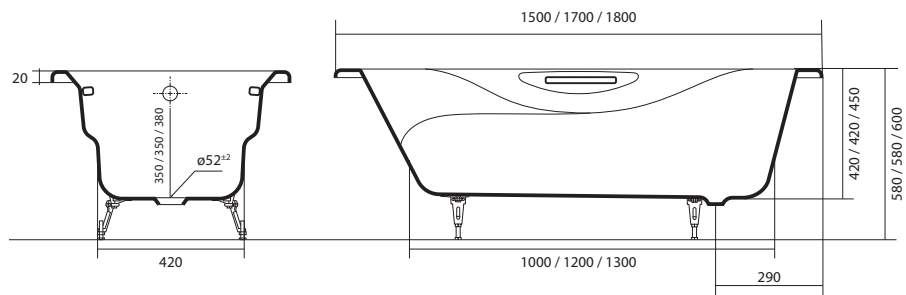

Высота на ножках, мм 580 / 580 / 600

Объем, л 150 / 190 / 255

Вес, кг 108 / 120 / 148

Материал Чугун

Покрытие Эмаль 3 слоя

Комплектация Ванна, ножки регулируемые 4 шт., ручки 2 шт., слив-перелив не входит в комплект и приобретается отдельно

ТЕХНИЧЕСКИЕ ХАРАКТЕРИСТИКИ

| | |
|----------------------|---|
| Артикул № | AQ8050F-00 / AQ8070F-00 / AQ8080F-00 |
| Цвет | Белый |
| Размер (Д×Ш×В), мм | 1500×700×420 / 1700×750×420 / 1800×800×450 |
| Высота на ножках, мм | 580 / 580 / 600 |
| Объем, л | 150 / 190 / 255 |
| Вес, кг | 108 / 120 / 148 |
| Материал | Чугун |
| Покрытие | Эмаль 3 слоя |
| Комплектация | Ванна, ножки регулируемые 4 шт., слив-перелив не входит в комплект и приобретается отдельно |

| Название коллекции | Изображение | Артикул | Длина, мм | Ширина, мм | Глубина, мм | Высота на ножках, мм | Объем, л | Наличие ручек |
|----------------------|---|-------------|-----------|------------|-------------|----------------------|----------|---------------|
| СИГМА |  | AQ8850F-00 | 1500 | 700 | 420 | 580 | 165 | – |
| | | AQ8870F-00 | 1700 | 700 | 420 | 580 | 198 | – |
| ГАММА |  | AQ8050FH-00 | 1500 | 750 | 420 | 580 | 150 | + |
| | | AQ8070FH-00 | 1700 | 750 | 420 | 580 | 190 | + |
| | | AQ8080FH-00 | 1800 | 800 | 450 | 600 | 255 | + |
| ГАММА (без ручек) |  | AQ8050F-00 | 1500 | 750 | 420 | 580 | 150 | – |
| | | AQ8070F-00 | 1700 | 750 | 420 | 580 | 190 | – |
| | | AQ8080F-00 | 1800 | 800 | 450 | 600 | 255 | – |
| АЛЬФА |  | AQ8970F-00 | 1700 | 750 | 450 | 600 | 235 | – |
| ДЕЛЬТА |  | AQ8980F-00 | 1800 | 800 | 500 | 650 | 268 | – |