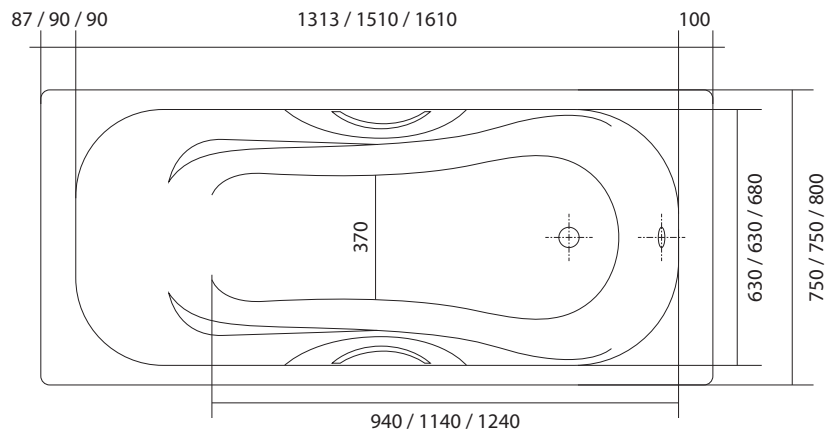

ТЕХНИЧЕСКИЕ ХАРАКТЕРИСТИКИ

Артикул N° ..... **AQ8050FH-00 / AQ8070FH-00 / AQ8080FH-00**

Цвет ..... Белый

Размер (Д×Ш×В), мм ..... 1500×750×420 / 1700×750×420 / 1800×800×450

Высота на ножках, мм ..... 580 / 580 / 600

Объем, л ..... 150 / 190 / 255

Вес, кг ..... 108 / 120 / 148

Материал ..... Чугун

Покрытие ..... Эмаль 3 слоя

Комплектация ..... Ванна, ножки регулируемые 4 шт., ручки 2 шт., слив-перелив не входит в комплект и приобретается отдельно