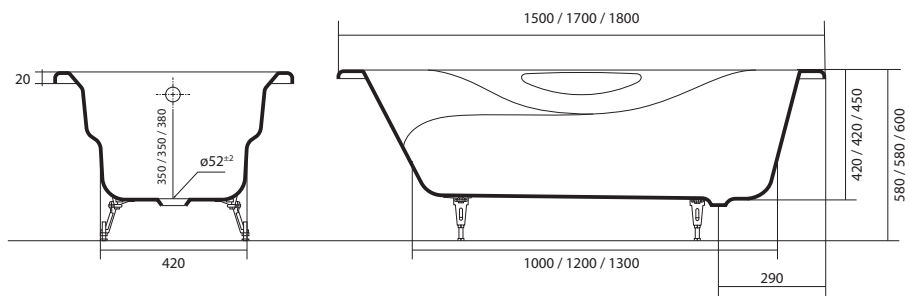

Высота на ножках, мм 580 / 580 / 600

Объем, л 150 / 190 / 255

Вес, кг 108 / 120 / 148

Материал Чугун

Покрытие Эмаль 3 слоя

Комплектация Ванна, ножки регулируемые 4 шт., ручки 2 шт., слив-перелив не входит в комплект и приобретается отдельно

ТЕХНИЧЕСКИЕ ХАРАКТЕРИСТИКИ

| | |
|----------------------|---|
| Артикул № | AQ8050F-00 / AQ8070F-00 / AQ8080F-00 |
| Цвет | Белый |
| Размер (Д×Ш×В), мм | 1500×700×420 / 1700×750×420 / 1800×800×450 |
| Высота на ножках, мм | 580 / 580 / 600 |
| Объем, л | 150 / 190 / 255 |
| Вес, кг | 108 / 120 / 148 |
| Материал | Чугун |
| Покрытие | Эмаль 3 слоя |
| Комплектация | Ванна, ножки регулируемые 4 шт., слив-перелив не входит в комплект и приобретается отдельно |

| Название коллекции | Изображение | Артикул | Длина, мм | Ширина, мм | Глубина, мм | Высота на ножках, мм | Объем, л | Наличие ручек |
|----------------------|---|-------------|-----------|------------|-------------|----------------------|----------|---------------|
| СИГМА |  | AQ8850F-00 | 1500 | 700 | 420 | 580 | 165 | – |
| | | AQ8870F-00 | 1700 | 700 | 420 | 580 | 198 | – |
| ГАММА |  | AQ8050FH-00 | 1500 | 750 | 420 | 580 | 150 | + |
| | | AQ8070FH-00 | 1700 | 750 | 420 | 580 | 190 | + |
| | | AQ8080FH-00 | 1800 | 800 | 450 | 600 | 255 | + |
| ГАММА (без ручек) |  | AQ8050F-00 | 1500 | 750 | 420 | 580 | 150 | – |
| | | AQ8070F-00 | 1700 | 750 | 420 | 580 | 190 | – |
| | | AQ8080F-00 | 1800 | 800 | 450 | 600 | 255 | – |
| АЛЬФА |  | AQ8970F-00 | 1700 | 750 | 450 | 600 | 235 | – |
| ДЕЛЬТА |  | AQ8980F-00 | 1800 | 800 | 500 | 650 | 268 | – |