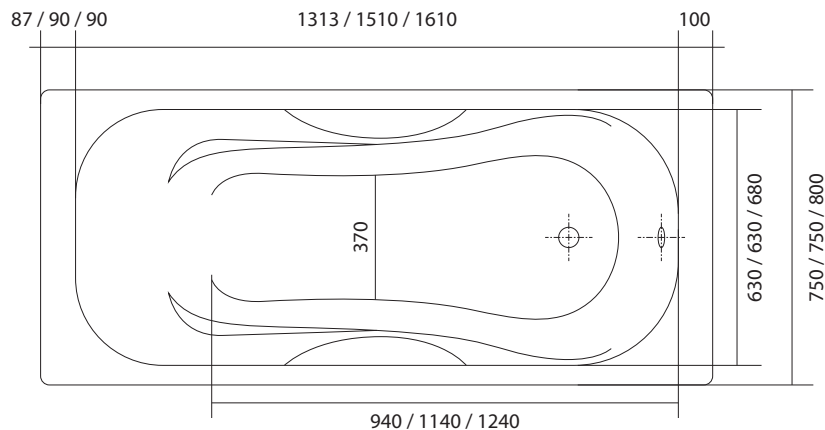

Высота на ножках, мм 580 / 580 / 600

Объем, л 150 / 190 / 255

Вес, кг 108 / 120 / 148

Материал Чугун

Покрытие Эмаль 3 слоя

Комплектация Ванна, ножки регулируемые 4 шт., ручки 2 шт., слив-перелив не входит в комплект и приобретается отдельно

ТЕХНИЧЕСКИЕ ХАРАКТЕРИСТИКИ

| | |
|----------------------|---|
| Артикул № | AQ8050F-00 / AQ8070F-00 / AQ8080F-00 |
| Цвет | Белый |
| Размер (Д×Ш×В), мм | 1500×700×420 / 1700×750×420 / 1800×800×450 |
| Высота на ножках, мм | 580 / 580 / 600 |
| Объем, л | 150 / 190 / 255 |
| Вес, кг | 108 / 120 / 148 |
| Материал | Чугун |
| Покрытие | Эмаль 3 слоя |
| Комплектация | Ванна, ножки регулируемые 4 шт., слив-перелив не входит в комплект и приобретается отдельно |

| Название коллекции | Изображение | Артикул | Длина, мм | Ширина, мм | Глубина, мм | Высота на ножках, мм | Объем, л | Наличие ручек |
|----------------------|---|-------------|-----------|------------|-------------|----------------------|----------|---------------|
| СИГМА |  | AQ8850F-00 | 1500 | 700 | 420 | 580 | 165 | – |
| | | AQ8870F-00 | 1700 | 700 | 420 | 580 | 198 | – |
| ГАММА |  | AQ8050FH-00 | 1500 | 750 | 420 | 580 | 150 | + |
| | | AQ8070FH-00 | 1700 | 750 | 420 | 580 | 190 | + |
| | | AQ8080FH-00 | 1800 | 800 | 450 | 600 | 255 | + |
| ГАММА (без ручек) |  | AQ8050F-00 | 1500 | 750 | 420 | 580 | 150 | – |
| | | AQ8070F-00 | 1700 | 750 | 420 | 580 | 190 | – |
| | | AQ8080F-00 | 1800 | 800 | 450 | 600 | 255 | – |
| АЛЬФА |  | AQ8970F-00 | 1700 | 750 | 450 | 600 | 235 | – |
| ДЕЛЬТА |  | AQ8980F-00 | 1800 | 800 | 500 | 650 | 268 | – |