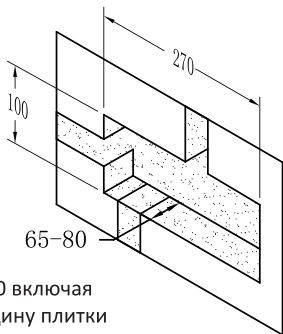

65/80 включая толщину плитки

3. Перед установкой промойте трубы, чтобы убедиться в отсутствии загрязнений внутри. Установите корпус в монтажное отверстие и подключите к смесителю трубы подачи воды. После этого включите подачу воды и проверьте все соединения на предмет протечек.