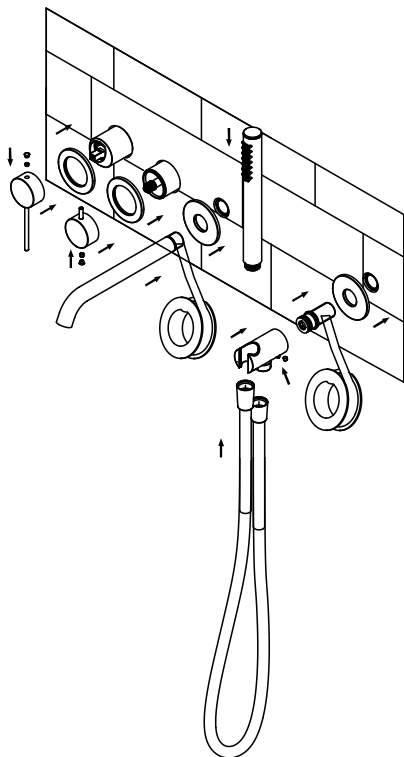

6. Установите внешние детали, как показано на рисунке: ручки переключения, излив, кронштейны и ручной душ.