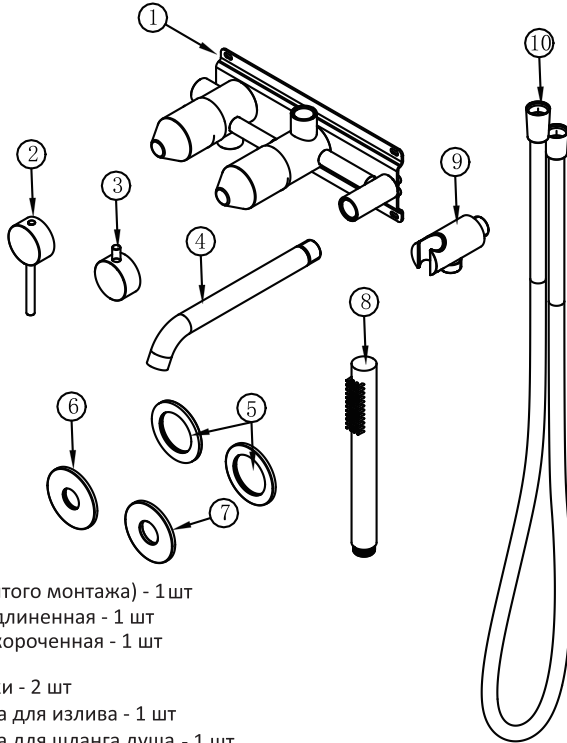

Уважаемые покупатели! Благодарим вас за доверие к продукции компании ABBER.

1. После распаковки проверьте наличие всех составляющих деталей . после этого используйте пошаговую инструкцию для установки.

1. Основной корпус (скрытого монтажа) - 1 шт
2. Ручка переключения удлиненная - 1 шт
3. Ручка переключения укороченная - 1 шт
4. Излив - 1 шт
5. Декоративные накладки - 2 шт
6. Декоративная накладка для излива - 1 шт
7. Декоративная накладка для шланга душа - 1 шт
8. Лейка ручного душа - 1 шт
9. Кронштейн для душа - 1 шт
10. Гибкий шланг - 1 шт

2. Просверлите монтажное отверстие согласно следующим размерам: 270 мм X 100 мм X 65-80 мм