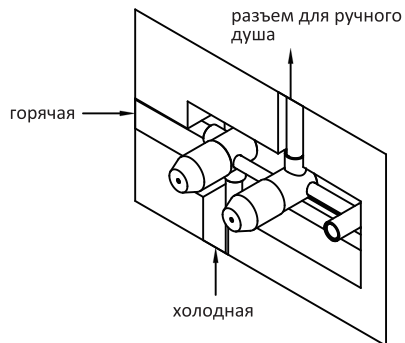

abber

ЕДИНЫЙ ДОКУМЕНТ ИЗДЕЛИЯ

Смеситель ABBER Wasser Kreis 316 AF8130 BST BG
BGG для ванны скрытого монтажа

- Технический паспорт
- Инструкция по монтажу и эксплуатации
- Гарантийный талон

AF8130

а о б б а е о б а о б а е о б

2. Просверлите монтажное отверстие согласно следующим размерам: 270 мм X 100 мм X 65-80 мм

65/80 включая толщину плитки

3. Перед установкой промойте трубы, чтобы убедиться в отсутствии загрязнений внутри. Установите корпус в монтажное отверстие и подключите к смесителю трубы подачи воды. После этого включите подачу воды и проверьте все соединения на предмет протечек.