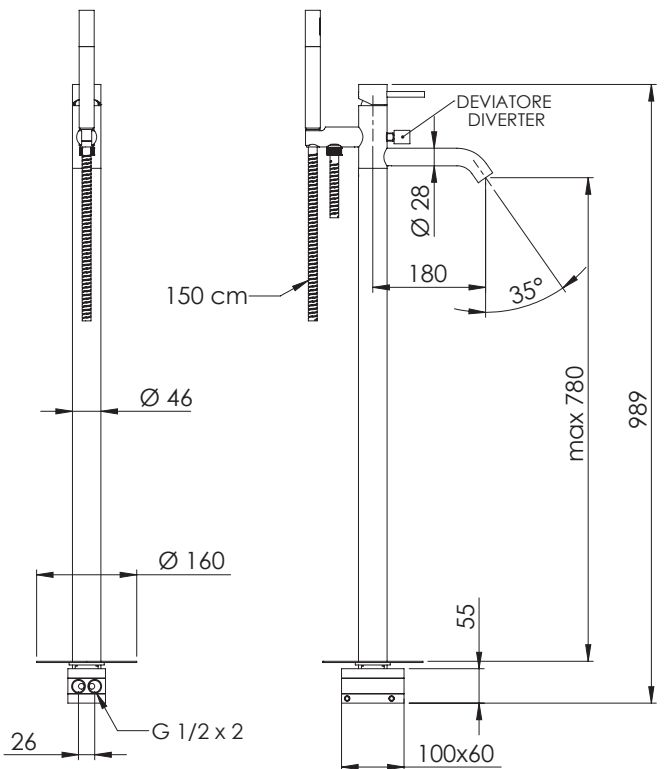

REMER

RUBINETTERIE

SERIE
SERIES

X STYLE

CODICE
CODE

X 08

IMMAGINE - IMAGE

SCHEMA TECNICA - TECHNICAL FEATURES

DESCRIZIONE - DESCRIPTION

Miscelatore bordo vasca da pavimento, con deviatore e kit doccia completamente in ottone cromato, doccetta autopulente e flessibile 150 cm, senza scarico.

Single-lever bath mixer floor mounting, with diverter and shower kit completely in c.p. brass, self-cleaning handshower and flexible hose 150 cm, without waste.

CARATTERISTICHE - FEATURES

Disponibile in Finitura
Available in Finishing

2 Vie
2 Ways

Perfect Tune
Perfect Tune

Flessibile Lungo 150 cm
Flexible Length 150 cm

Senza Scarico
Without Waste

Getto vigoroso ad ampia
copertura effetto pioggia
Vigorous wide coverage
rain effect jet