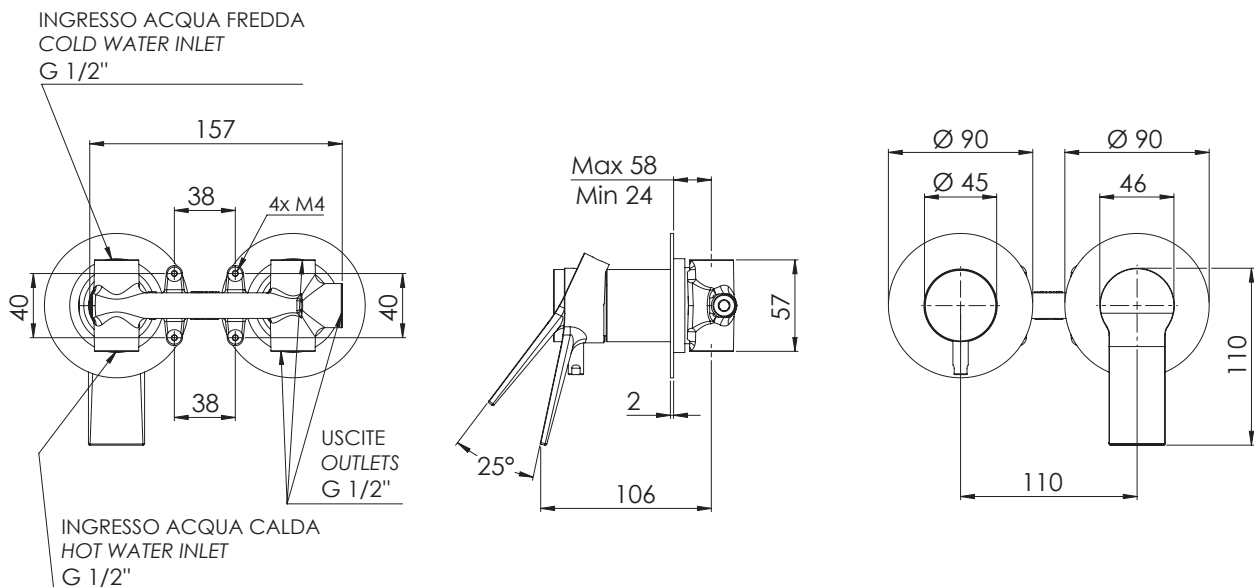

SCHEDA TECNICA - TECHNICAL FEATURES

CARATTERISTICHE - FEATURES

Disponibile in Finitura
Available in Finishing

3 Vie
3 Ways

FINITURE - FINISHING

NO
Nero Opaco
Matt Black

NP
Nichel Spazzolato
Brushed Nickel

DO
Oro Lucido
Shiny Gold

CR
Cromo
Chrome

BO
Bianco Opaco
Matt White

XV
Visual Steel
Visual Steel

BG
Oro Spazzolato
Brushed Gold

COMPONENTI - COMPONENTS

REMER Rubinetterie S.p.A.

Via Leonardo Da Vinci, 83 - 20062 Cassano d'Adda (MI) - Italy - Tel. +39 0363 364211 - info@remer.eu - www.remer.eu