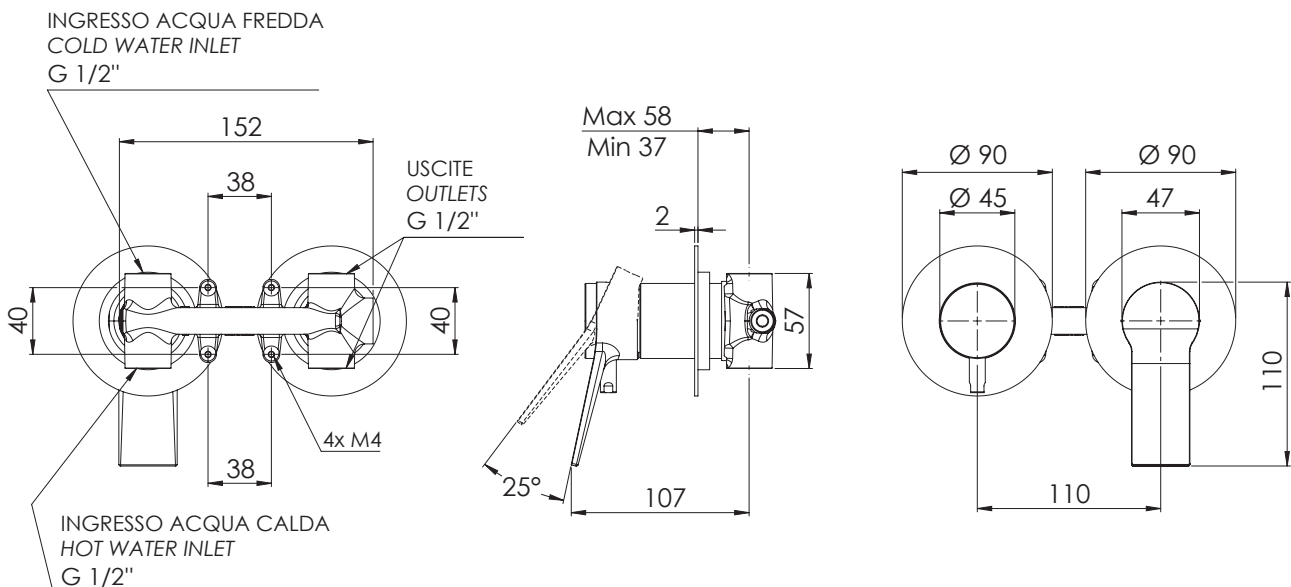

SCHEDA TECNICA - TECHNICAL FEATURES

CARATTERISTICHE - FEATURES

Disponibile in Finitura
Available in Finishing

2 Vie
2 Ways

FINITURE - FINISHING

NO
Nero Opaco
Matt Black

NP
Nichel Spazzolato
Brushed Nickel

DO
Oro Lucido
Shiny Gold

CR
Cromo
Chrome

BO
Bianco Opaco
Matt White

XV
Visual Steel
Visual Steel

BG
Oro Spazzolato
Brushed Gold

COMPONENTI - COMPONENTS

REMER Rubinetterie S.p.A.

Via Leonardo Da Vinci, 83 - 20062 Cassano d'Adda (MI) - Italy - Tel. +39 0363 364211 - info@remer.eu - www.remer.eu