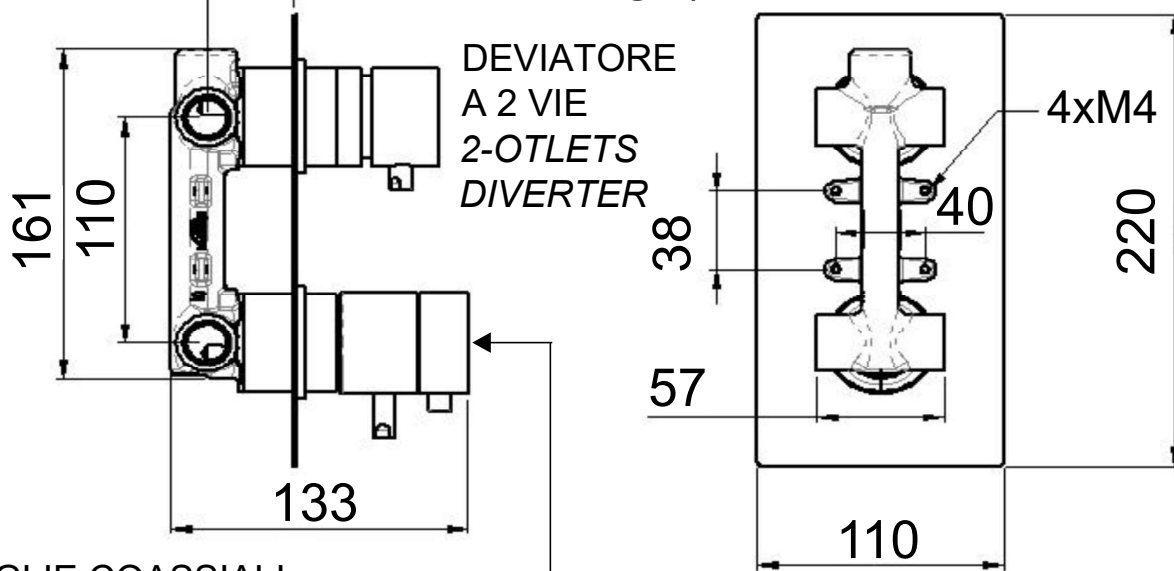

ART. COD.

**NT 92 Q**

2 MANIGLIE COASSIALI  
2 COAXIAL HANDLES  
ON - OFF + STOP 38°C

**MATERIALI / MATERIALS**

OTTONE CROMATO / CHROME PLATED BRASS

**CROMATURA / CHROME PLATING**

UNI EN 248

Via Leonardo da Vinci 83 - 20062 Cassano d'Adda (MI) Italy - Tel. +39-0363 364211