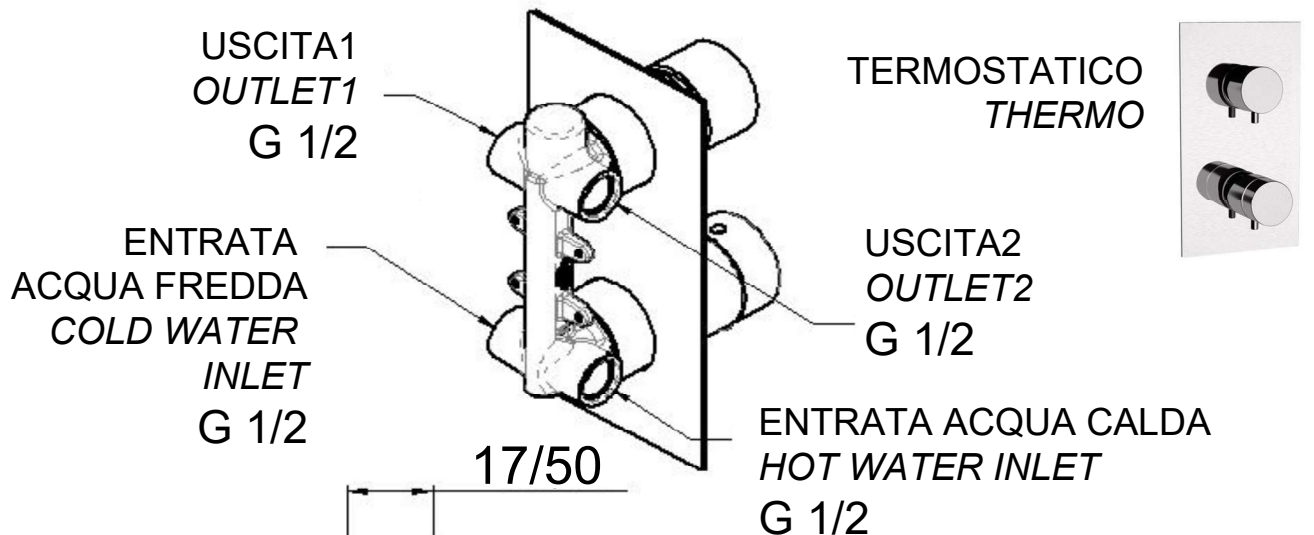

ART. COD.

**NT 92 Q**

2 MANIGLIE COASSIALI  
2 COAXIAL HANDLES  
ON - OFF + STOP 38°C

**MATERIALI / MATERIALS**

OTTONE CROMATO / CHROME PLATED BRASS

**CROMATURA / CHROME PLATING**

UNI EN 248

Via Leonardo da Vinci 83 - 20062 Cassano d'Adda (MI) Italy - Tel. +39-0363 364211