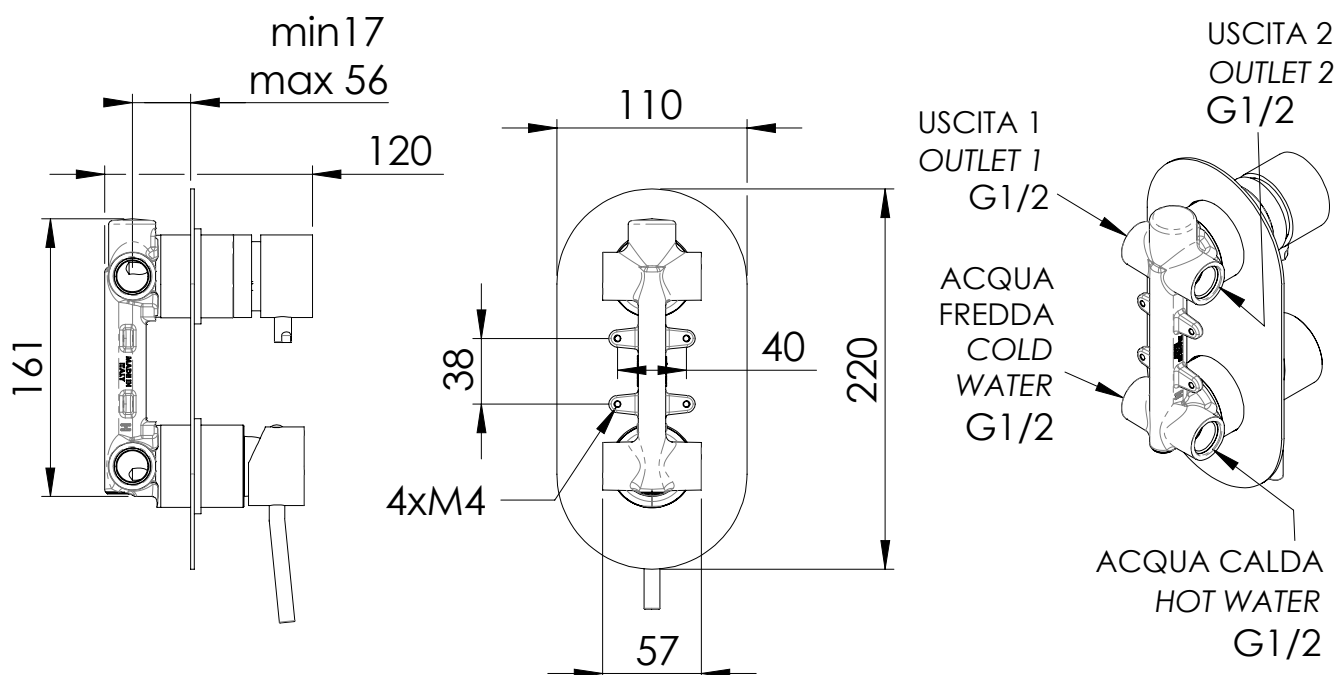

REMER

RUBINETTERIE

SERIE
SERIES

MINIMAL

CODICE
CODE

N 92

IMMAGINE - IMAGE

DESCRIZIONE - DESCRIPTION

Miscelatore monocomando per doccia con deviatore a 2 vie, su piastra unica.

Single-lever shower mixer, with 2-ways diverter on single flange.

SCHEDA TECNICA - TECHNICAL FEATURES

CARATTERISTICHE - FEATURES

2 Vie
2 Ways

COMPONENTI - COMPONENTS

Cartuccia R52
Cartridge R52

Cartuccia Deviatrice D522
Diverter Cartridge D522

REMER Rubinetterie S.p.A.

Via Leonardo Da Vinci, 83 - 20062 Cassano d'Adda (MI) - Italy - Tel. +39 0363 364211 - info@remer.eu - www.remer.eu