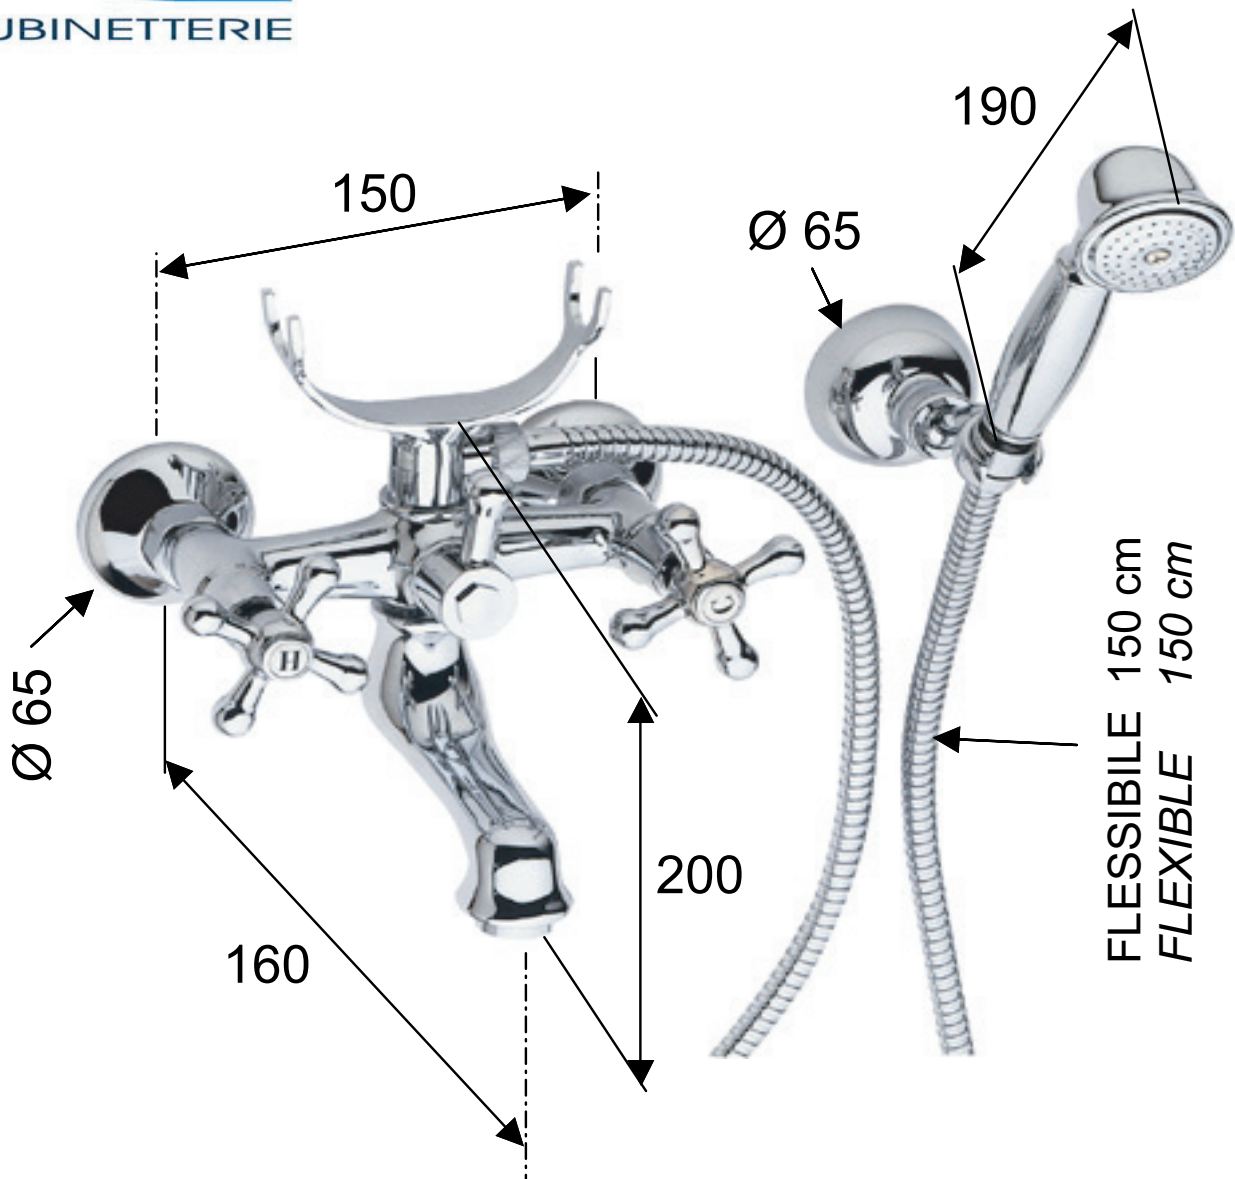

ART. COD.

02 LI

MATERIALI / MATERIALS

OTTONE CROMATO / CHROME PLATED BRASS

CROMATURA / CHROME PLATING

UNI EN 248

Via Leonardo da Vinci 83 - 20062 Cassano d'Adda (MI) Italy - Tel. +39-0363 364211

info@remer.eu