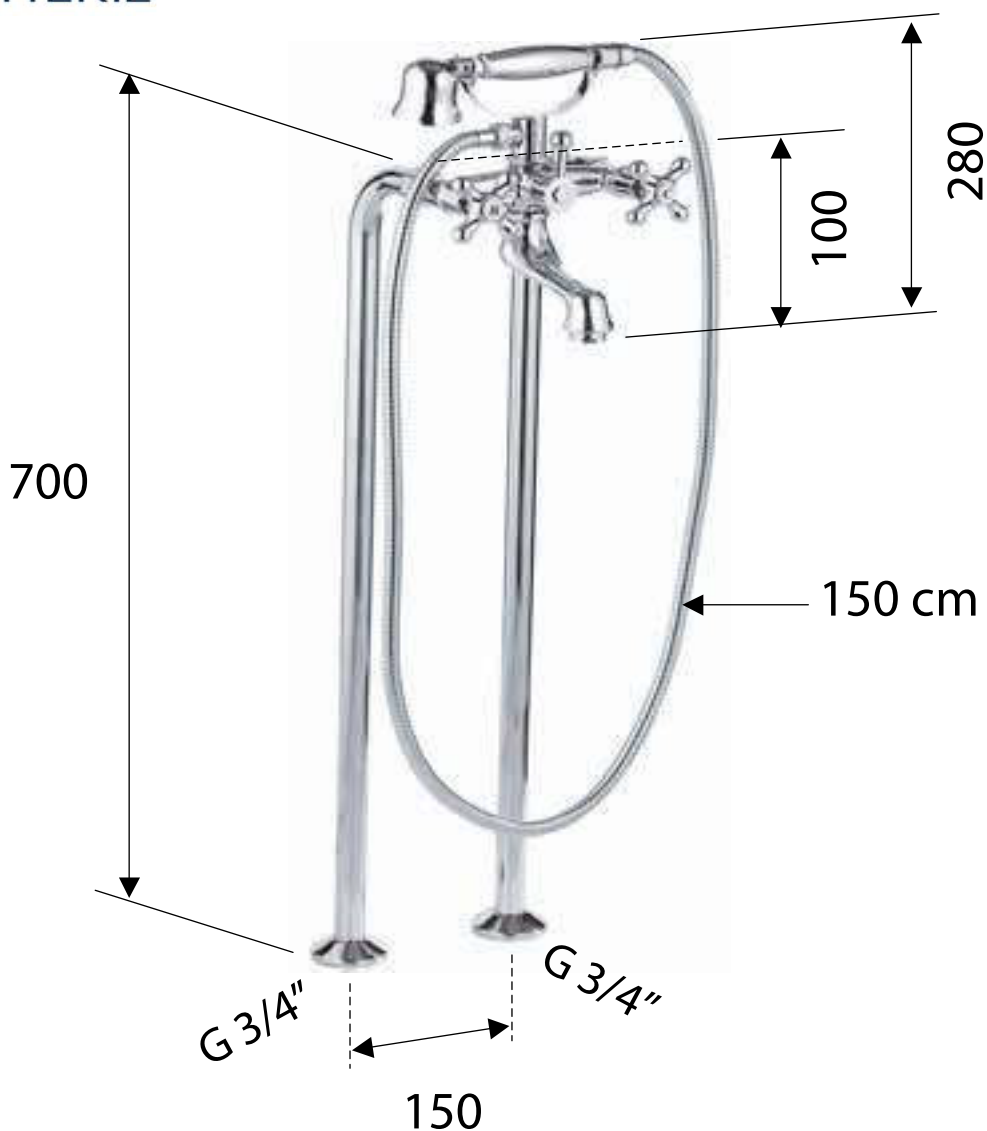

ART. COD.

01 LI

MATERIALI / MATERIALS

OTTONE CROMATO / CHROME PLATED BRASS

CROMATURA / CHROME PLATING

UNI EN 248

Via Leonardo da Vinci 83 - 20062 Cassano d'Adda (MI) Italy - Tel. +39-0363 364211

info@remer.eu www.remer.eu