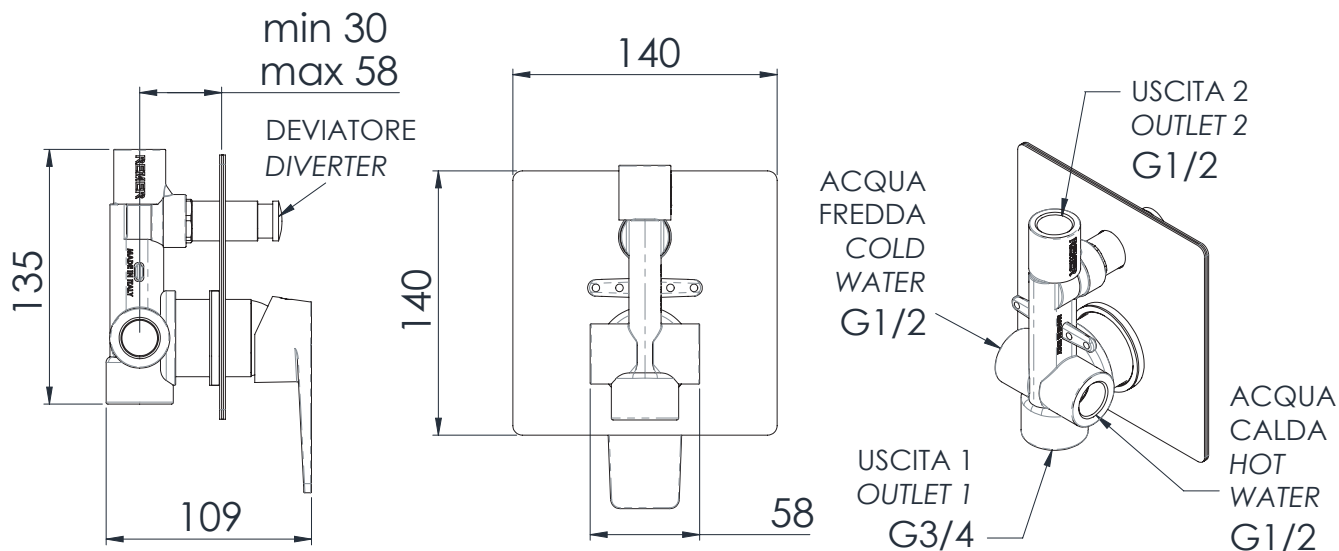

REMER

RUBINETTERIE

SERIE
SERIES

DREAM

CODICE
CODE

D09

IMMAGINE - IMAGE

DESCRIZIONE - DESCRIPTION

Miscelatore monocomando vasca/doccia da incasso con deviatore e con piastra in lastra di ottone cromato.

Built-in bath/shower single-lever mixer with diverter and flange in c.p. brass cut sheet.

SCHEDA TECNICA - TECHNICAL FEATURES

COMPONENTI - COMPONENTS

Cartuccia R52
Cartridge R52

Deviatore DEVK9
Diverter DEVK9

PRESSIONE / PRESSURE	1	2	3	4	5	bar
DOCCIA / SHOWER	9	13	16	19	21	l/min
VASCA / BATH	12	17	21	25	28	l/min

REMER Rubinetterie S.p.A.