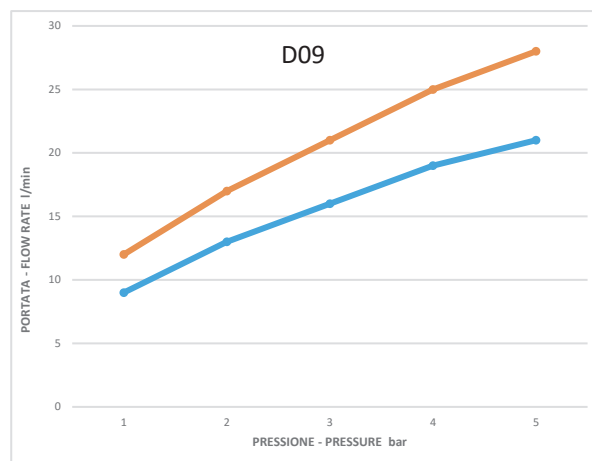

Miscelatore monocomando vasca/doccia da incasso con deviatore e con piastra in lastra di ottone cromato.

Built-in bath/shower single-lever mixer with diverter and flange in c.p. brass cut sheet.

SCHEDA TECNICA - TECHNICAL FEATURES

COMPONENTI - COMPONENTS

Cartuccia R52
Cartridge R52

Deviatore DEVK9
Diverter DEVK9

PRESSIONE / PRESSURE	1	2	3	4	5	bar
DOCCIA / SHOWER	9	13	16	19	21	l/min
VASCA / BATH	12	17	21	25	28	l/min

REMER Rubinetterie S.p.A.