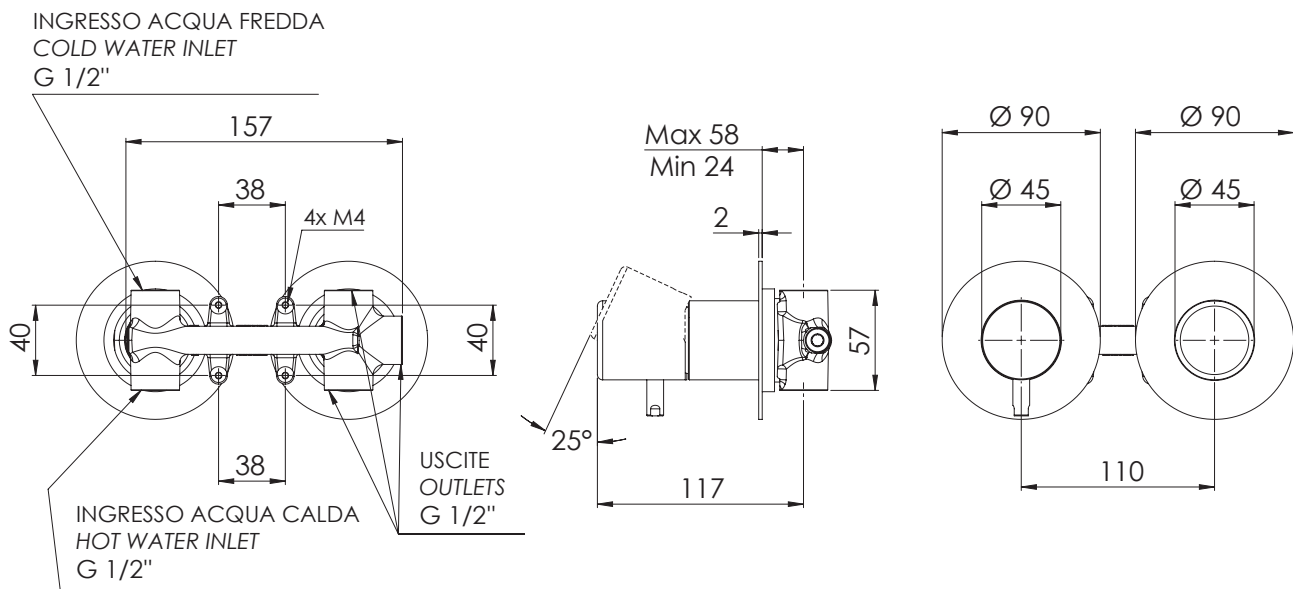

SCHEDA TECNICA - TECHNICAL FEATURES

CARATTERISTICHE - FEATURES

Disponibile in Finitura
Available in Finishing

3 Vie
3 Ways

FINITURE - FINISHING

NO
Nero Opaco
Matt Black

NP
Nichel Spazzolato
Brushed Nickel

DO
Oro Lucido
Shiny Gold

CR
Cromo
Chrome

BO
Bianco Opaco
Matt White

XV
Visual Steel
Visual Steel

BG
Oro Spazzolato
Brushed Gold

COMPONENTI - COMPONENTS

REMER Rubinetterie S.p.A.

Via Leonardo Da Vinci, 83 - 20062 Cassano d'Adda (MI) - Italy - Tel. +39 0363 364211 - info@remer.eu - www.remer.eu