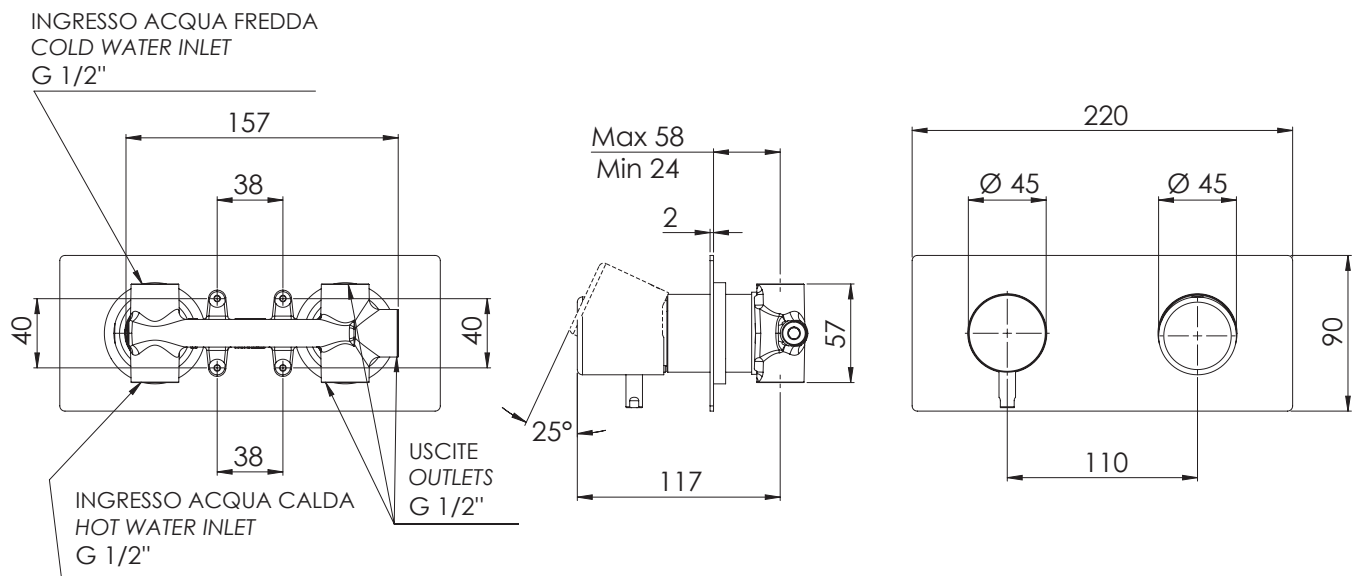

REMER

RUBINETTERIE

SERIE
SERIES

SLASH & DOT

CODICE
CODE

DT93Z

IMMAGINE - IMAGE

DESCRIZIONE - DESCRIPTION

Miscelatore a incasso per vasca/doccia con deviatore a 3 vie di tipo meccanico. Piastra rettangolare ultra piatta, installazione orizzontale. Per selezionare l'uscita desiderata, posizionare la manopola del deviatore sulla posizione corrispondente.

Built-in bath/shower mixer with 3-way mechanical diverter. Ultra-flat rectangular plate, horizontal mounting. To select the desired water outlet, turn the diverter knob to the corresponding position.

SCHEDA TECNICA - TECHNICAL FEATURES