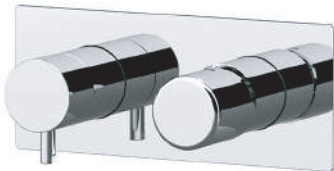

REMER

RUBINETTERIE

SERIE
SERIES

SLASH & DOT

CODICE
CODE

DT93Z

IMMAGINE - IMAGE

DESCRIZIONE - DESCRIPTION

Miscelatore a incasso per vasca/doccia con deviatore a 3 vie di tipo meccanico. Piastra rettangolare ultra piatta, installazione orizzontale. Per selezionare l'uscita desiderata, posizionare la manopola del deviatore sulla posizione corrispondente.

Built-in bath/shower mixer with 3-way mechanical diverter. Ultra-flat rectangular plate, horizontal mounting. To select the desired water outlet, turn the diverter knob to the corresponding position.

SCHEDA TECNICA - TECHNICAL FEATURES

CARATTERISTICHE - FEATURES

Disponibile in Finitura
Available in Finishing

3 Vie
3 Ways

NO
Nero Opaco
Matt Black

NP
Nichel Spazzolato
Brushed Nickel

DO
Oro Lucido
Shiny Gold

CR
Cromo
Chrome

BO
Bianco Opaco
Matt White