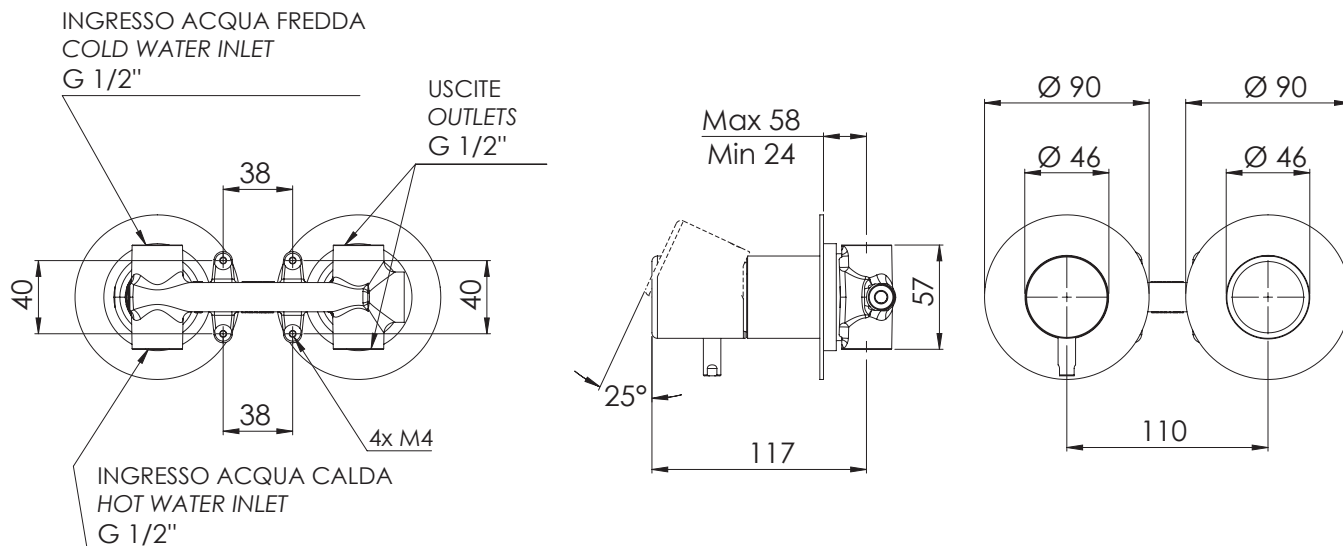

SCHEDA TECNICA - TECHNICAL FEATURES

CARATTERISTICHE - FEATURES

Disponibile in Finitura
Available in Finishing

2 Vie
2 Ways

FINITURE - FINISHING

NO
Nero Opaco
Matt Black

NP
Nichel Spazzolato
Brushed Nickel

DO
Oro Lucido
Shiny Gold

CR
Cromo
Chrome

BO
Bianco Opaco
Matt White

XV
Visual Steel
Visual Steel

BG
Oro Spazzolato
Brushed Gold

COMPONENTI - COMPONENTS

REMER Rubinetterie S.p.A.

Via Leonardo Da Vinci, 83 - 20062 Cassano d'Adda (MI) - Italy - Tel. +39 0363 364211 - info@remer.eu - www.remer.eu