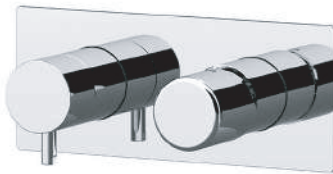

REMER

RUBINETTERIE

SERIE
SERIES

SLASH & DOT

CODICE
CODE

DT92Z

IMMAGINE - IMAGE

DESCRIZIONE - DESCRIPTION

Miscelatore a incasso per vasca/doccia con deviatore a 2 vie di tipo meccanico. Piastra rettangolare ultra piatta, installazione orizzontale. Per selezionare l'uscita desiderata, posizionare la manopola del deviatore sulla posizione corrispondente.

Built-in bath/shower mixer with 2-way mechanical diverter. Ultra-flat rectangular plate, horizontal mounting. To select the desired water outlet, turn the diverter knob to the corresponding position.

SCHEDA TECNICA - TECHNICAL FEATURES