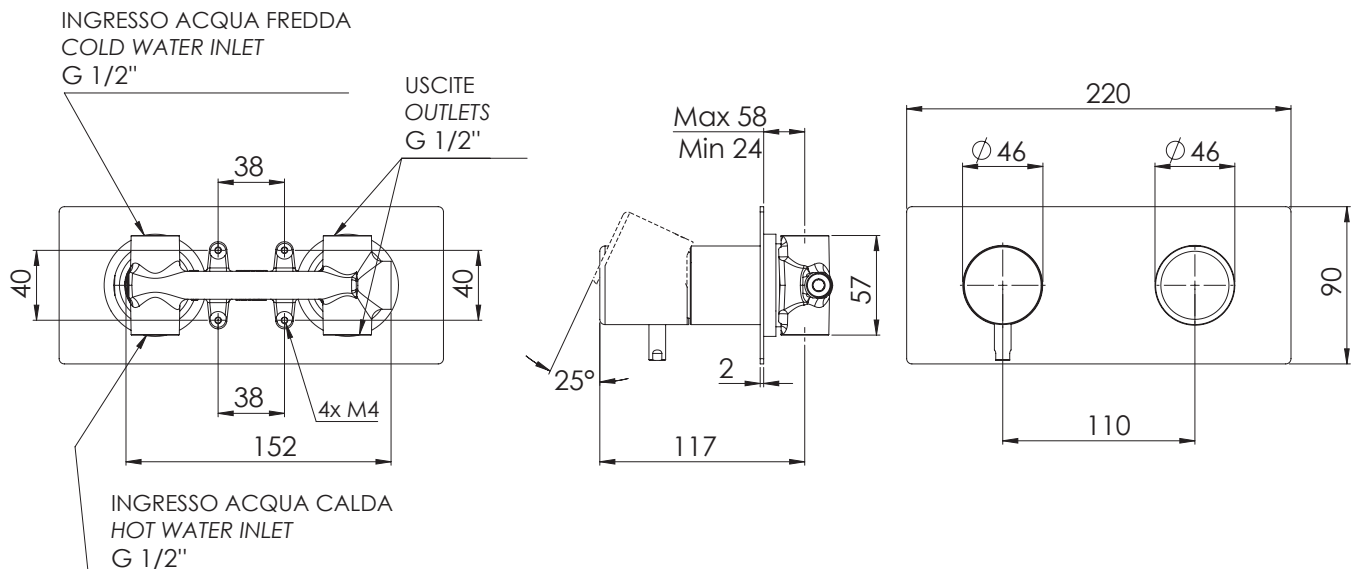

REMER

RUBINETTERIE

SERIE
SERIES

SLASH & DOT

CODICE
CODE

DT92Z

IMMAGINE - IMAGE

DESCRIZIONE - DESCRIPTION

Miscelatore a incasso per vasca/doccia con deviatore a 2 vie di tipo meccanico. Piastra rettangolare ultra piatta, installazione orizzontale. Per selezionare l'uscita desiderata, posizionare la manopola del deviatore sulla posizione corrispondente.

Built-in bath/shower mixer with 2-way mechanical diverter. Ultra-flat rectangular plate, horizontal mounting. To select the desired water outlet, turn the diverter knob to the corresponding position.

SCHEDA TECNICA - TECHNICAL FEATURES