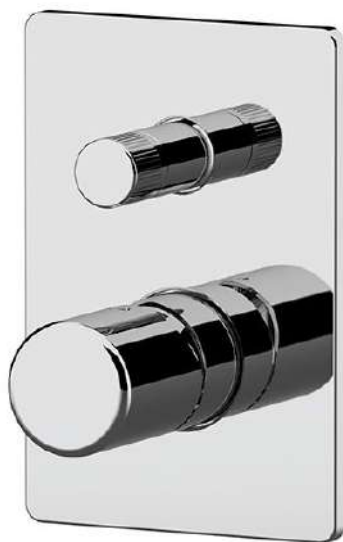

REMER

RUBINETTERIE

SERIE
SERIES

SLASH & DOT

CODICE
CODE

DT09HG

IMMAGINE - IMAGE

SCHEMA TECNICA - TECHNICAL FEATURES

DESCRIZIONE - DESCRIPTION

Miscelatore a incasso per vasca/doccia con deviatore a 2 vie a vitone ceramico, su piastra rettangolare. Per selezionare l'uscita desiderata, la manopola del deviatore deve essere ruotata da una posizione all'altra.

Built-in bath/shower mixer with 2-way diverter with ceramic head valve, on rectangular wall flange. To select the desired output, the diverter knob must be turned from one position to the other.

FINITURE - FINISHING