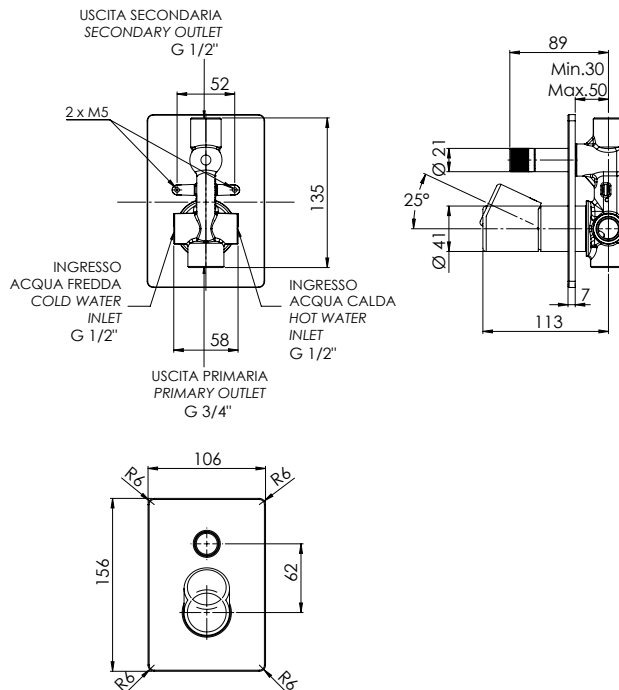

REMER

RUBINETTERIE

SERIE
SERIES

SLASH & DOT

CODICE
CODE

DT09HG

IMMAGINE - IMAGE

SCHEMA TECNICA - TECHNICAL FEATURES

DESCRIZIONE - DESCRIPTION

Miscelatore a incasso per vasca/doccia con deviatore a 2 vie a vitone ceramico, su piastra rettangolare. Per selezionare l'uscita desiderata, la manopola del deviatore deve essere ruotata da una posizione all'altra.

Built-in bath/shower mixer with 2-way diverter with ceramic head valve, on rectangular wall flange. To select the desired output, the diverter knob must be turned from one position to the other.

FINITURE - FINISHING