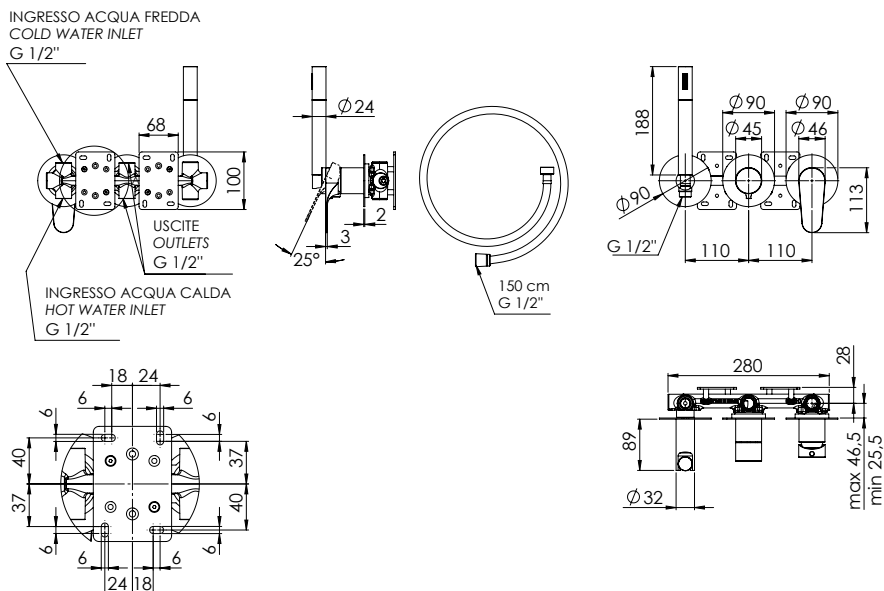

SCHEDA TECNICA - TECHNICAL FEATURES

CARATTERISTICHE - FEATURES

Disponibile in Finitura
Available in Finishing

Autopulente
Self-Cleaning

3 Vie
3 Ways

Getto vigoroso effetto pioggia
Vigorous rain effect jet

FINITURE - FINISHING

NO
Nero Opaco
Matt Black

BO
Bianco Opaco
Matt White

NP
Nichel Spazzolato
Brushed Nickel

CR
Cromo
Chrome

COMPONENTI - COMPONENTS

REMER Rubinetterie S.p.A.

Via Leonardo Da Vinci, 83 - 20062 Cassano d'Adda (MI) - Italy - Tel. +39 0363 364211 - info@remer.eu - www.remer.eu