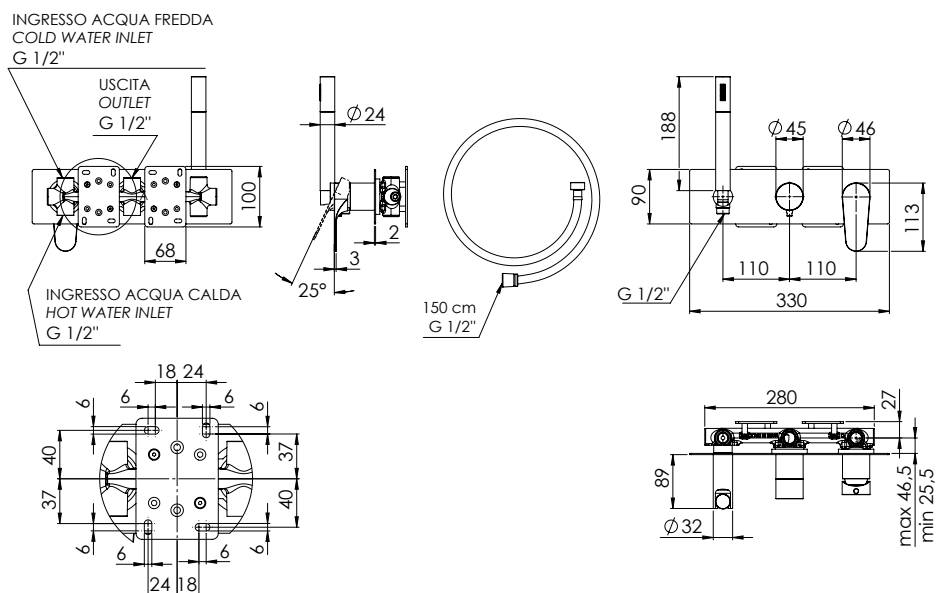

SCHEDA TECNICA - TECHNICAL FEATURES

CARATTERISTICHE - FEATURES

Disponibile in Finitura
Available in Finishing

Autopulente
Self-Cleaning

2 Vie
2 Ways

Getto vigoroso effetto pioggia
Vigorous rain effect jet

FINITURE - FINISHING

NO
Nero Opaco
Matt Black

BO
Bianco Opaco
Matt White

NP
Nichel Spazzolato
Brushed Nickel

CR
Cromo
Chrome

COMPONENTI - COMPONENTS

REMER Rubinetterie S.p.A.

Via Leonardo Da Vinci, 83 - 20062 Cassano d'Adda (MI) - Italy - Tel. +39 0363 364211 - info@remer.eu - www.remer.eu