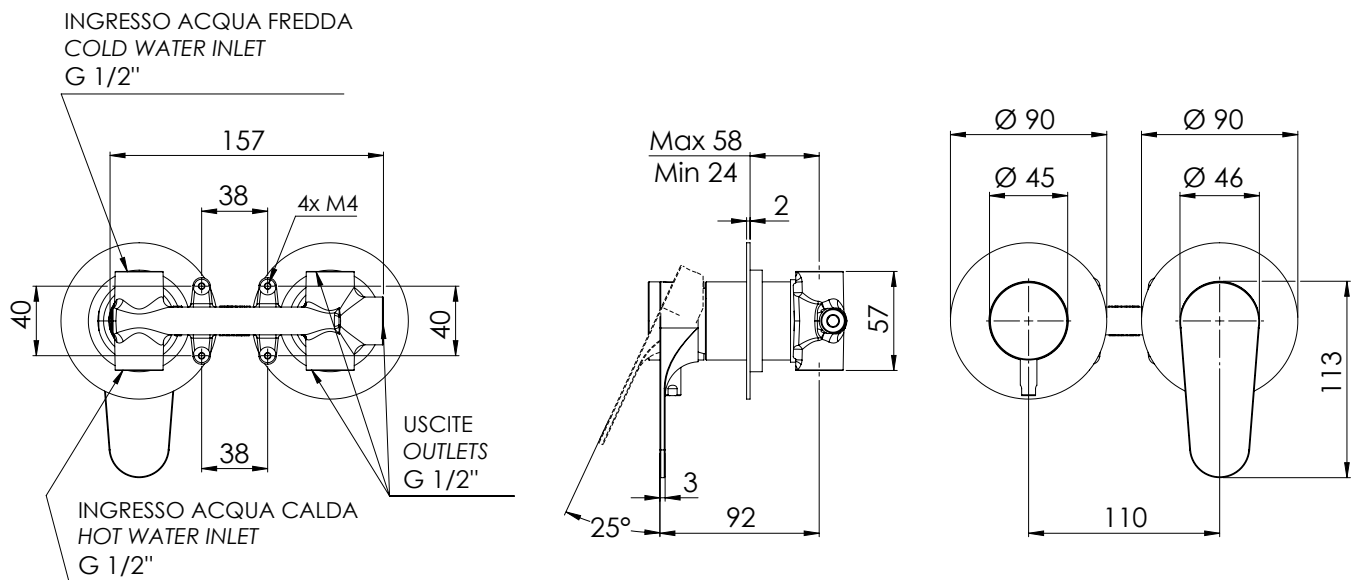

SCHEDA TECNICA - TECHNICAL FEATURES

CARATTERISTICHE - FEATURES

Disponibile in Finitura
Available in Finishing

3 Vie
3 Ways

FINITURE - FINISHING

NO
Nero Opaco
Matt Black

BO
Bianco Opaco
Matt White

NP
Nichel Spazzolato
Brushed Nickel

CR
Cromo
Chrome

COMPONENTI - COMPONENTS

REMER Rubinetterie S.p.A.

Via Leonardo Da Vinci, 83 - 20062 Cassano d'Adda (MI) - Italy - Tel. +39 0363 364211 - info@remer.eu - www.remer.eu