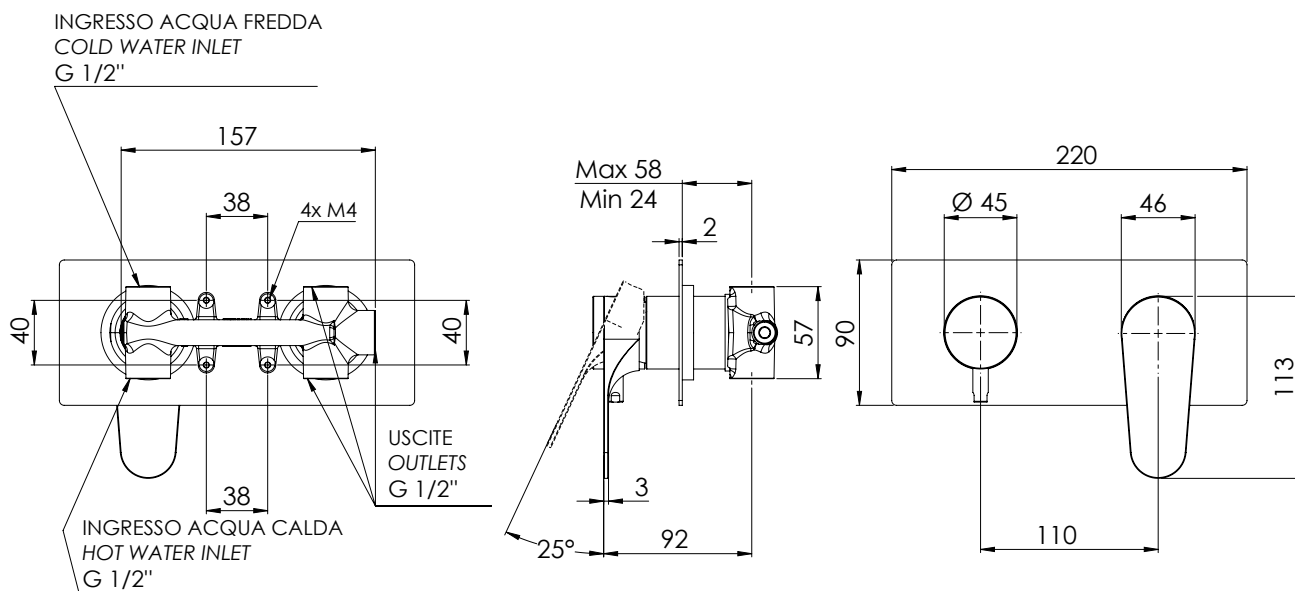

REMER

RUBINETTERIE

SERIE
SERIES

CLASS LINE

CODICE
CODE

L93Z

IMMAGINE - IMAGE

DESCRIZIONE - DESCRIPTION

Miscelatore a incasso per vasca/doccia con deviatore a 3 vie di tipo meccanico. Piastra rettangolare ultra piatta, installazione orizzontale. Per selezionare l'uscita desiderata, posizionare la manopola del deviatore sulla posizione corrispondente.

Built-in bath/shower mixer with 3-way mechanical diverter. Ultra-flat rectangular plate, horizontal mounting. To select the desired water outlet, turn the diverter knob to the corresponding position.

SCHEDA TECNICA - TECHNICAL FEATURES

COMPONENTI - COMPONENTS

Cartuccia R52AP
Cartridge R52AP

Cartuccia D523
Cartridge D523

REMER Rubinetterie S.p.A.

Via Leonardo Da Vinci, 83 - 20062 Cassano d'Adda (MI) - Italy - Tel. +39 0363 364211 - info@remer.eu - www.remer.eu