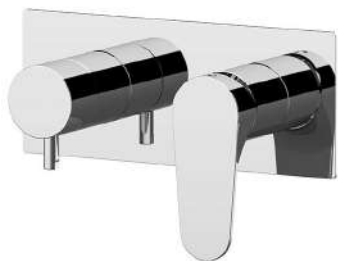

REMER

RUBINETTERIE

SERIE
SERIES

CLASS LINE

CODICE
CODE

L93Z

IMMAGINE - IMAGE

DESCRIZIONE - DESCRIPTION

Miscelatore a incasso per vasca/doccia con deviatore a 3 vie di tipo meccanico. Piastra rettangolare ultra piatta, installazione orizzontale. Per selezionare l'uscita desiderata, posizionare la manopola del deviatore sulla posizione corrispondente.

Built-in bath/shower mixer with 3-way mechanical diverter. Ultra-flat rectangular plate, horizontal mounting. To select the desired water outlet, turn the diverter knob to the corresponding position.

SCHEDA TECNICA - TECHNICAL FEATURES