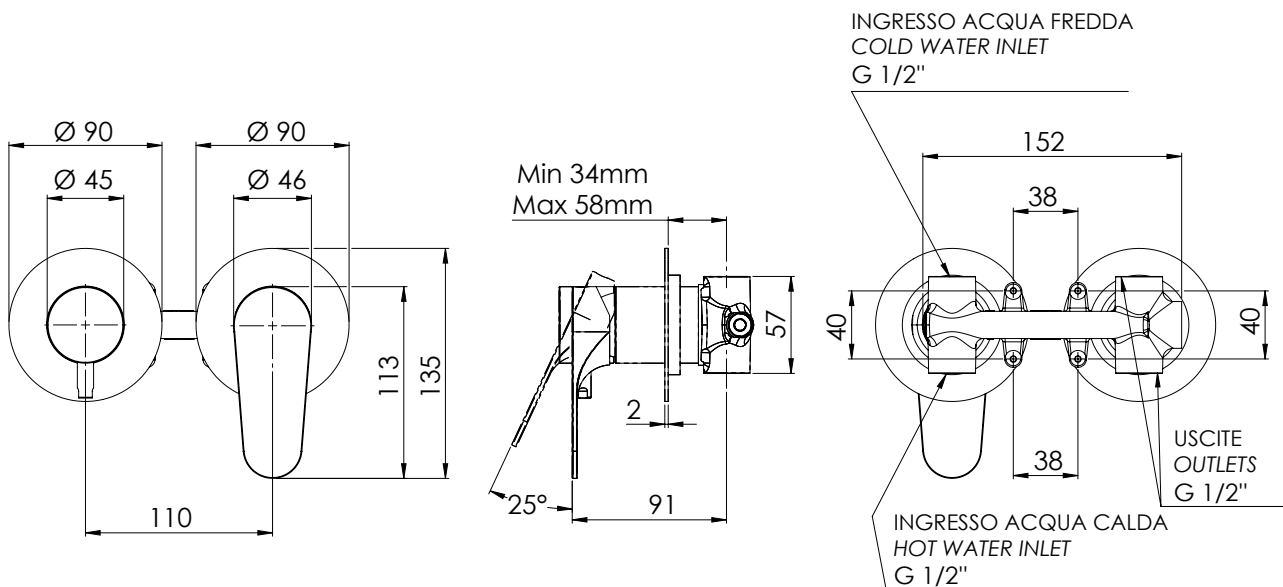

SCHEDA TECNICA - TECHNICAL FEATURES

CARATTERISTICHE - FEATURES

Disponibile in Finitura
Available in Finishing

2 Vie
2 Ways

FINITURE - FINISHING

NO
Nero Opaco
Matt Black

BO
Bianco Opaco
Matt White

NP
Nichel Spazzolato
Brushed Nickel

CR
Cromo
Chrome

COMPONENTI - COMPONENTS

REMER Rubinetterie S.p.A.

Via Leonardo Da Vinci, 83 - 20062 Cassano d'Adda (MI) - Italy - Tel. +39 0363 364211 - info@remer.eu - www.remer.eu