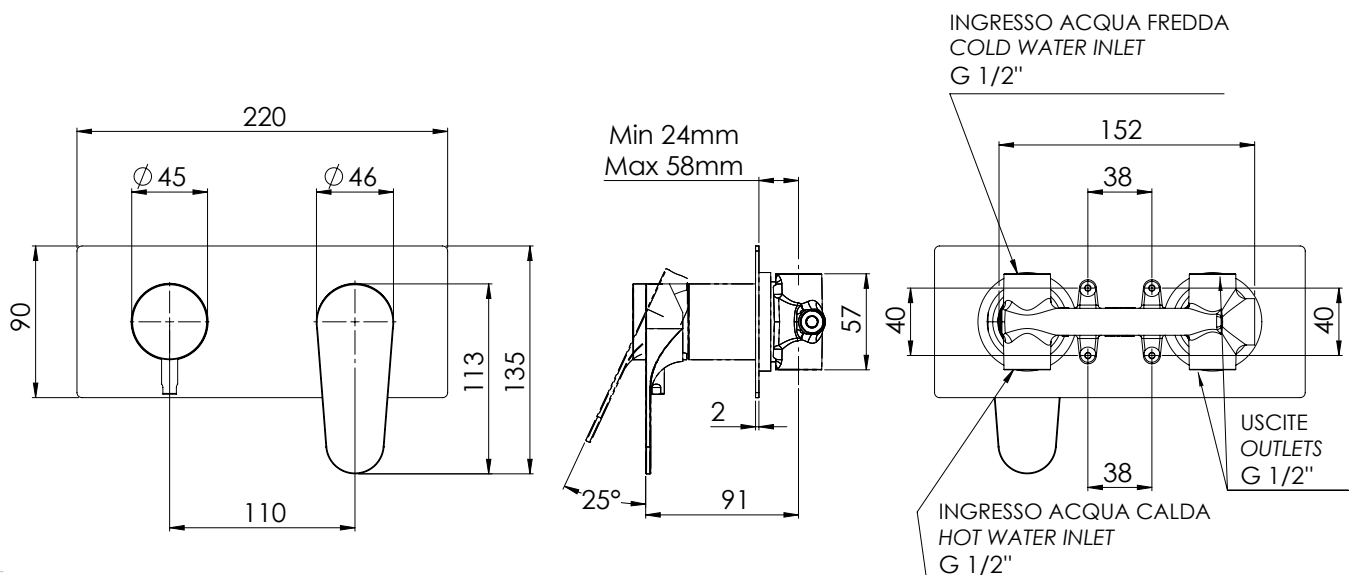

SCHEDA TECNICA - TECHNICAL FEATURES

CARATTERISTICHE - FEATURES

Disponibile in Finitura
Available in Finishing

2 Vie
2 Ways

FINITURE - FINISHING

NO
Nero Opaco
Matt Black

BO
Bianco Opaco
Matt White

NP
Nichel Spazzolato
Brushed Nickel

CR
Cromo
Chrome

COMPONENTI - COMPONENTS

REMER Rubinetterie S.p.A.

Via Leonardo Da Vinci, 83 - 20062 Cassano d'Adda (MI) - Italy - Tel. +39 0363 364211 - info@remer.eu - www.remer.eu