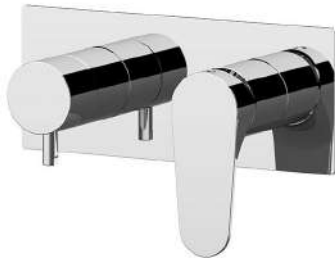

### DESCRIZIONE - DESCRIPTION

Miscelatore a incasso per vasca/doccia con deviatore a 2 vie di tipo meccanico. Piastra rettangolare ultra piatta, installazione orizzontale. Per selezionare l'uscita desiderata, posizionare la manopola del deviatore sulla posizione corrispondente.

Built-in bath/shower mixer with 2-way mechanical diverter. Ultra-flat rectangular plate, horizontal mounting. To select the desired water outlet, turn the diverter knob to the corresponding position.