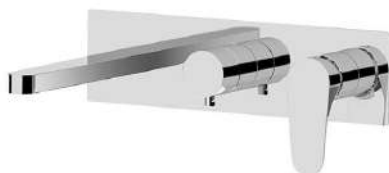

REMER

RUBINETTERIE

SERIE
SERIES

CLASS LINE

CODICE
CODE

L54D2

IMMAGINE - IMAGE

DESCRIZIONE - DESCRIPTION

Set miscelatore a incasso a 2 vie per vasca/doccia su piastra unica rettangolare ultra-piatta, include miscelatore monocomando, deviatore a 2 uscite, bocca a muro. Da completare con la seconda uscita.

2-way built-in mixer set for bathtub / shower on single ultra-flat rectangular plate, including single-lever mixer, 2-way diverter, wall spout. To be completed with the second water outlet.

SCHEDA TECNICA - TECHNICAL FEATURES