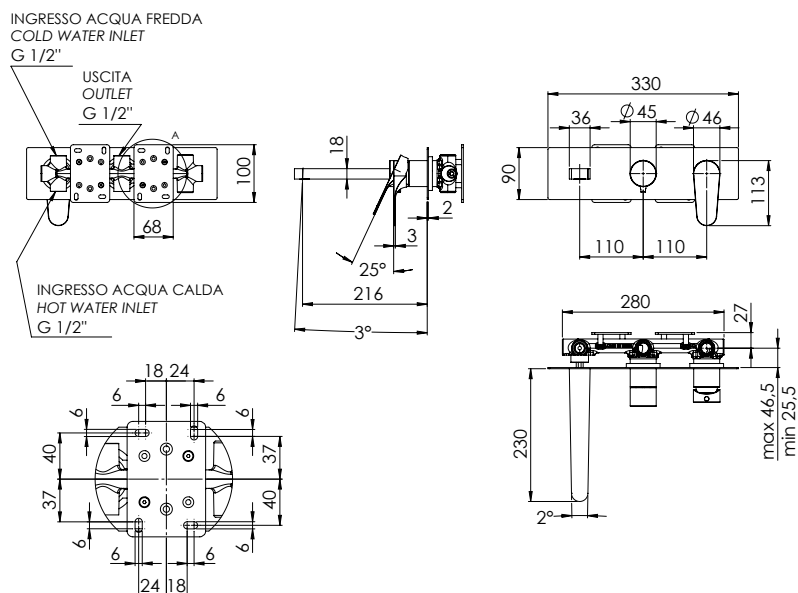

REMER

RUBINETTERIE

SERIE
SERIES

CLASS LINE

CODICE
CODE

L54D2

IMMAGINE - IMAGE

DESCRIZIONE - DESCRIPTION

Set miscelatore a incasso a 2 vie per vasca/doccia su piastra unica rettangolare ultra-piatta, include miscelatore monocomando, deviatore a 2 uscite, bocca a muro. Da completare con la seconda uscita.

2-way built-in mixer set for bathtub / shower on single ultra-flat rectangular plate, including single-lever mixer, 2-way diverter, wall spout. To be completed with the second water outlet.

SCHEDA TECNICA - TECHNICAL FEATURES

COMPONENTI - COMPONENTS

Cartuccia R52AP
Cartridge R52AP

Cartuccia D522
Cartridge D522

REMER Rubinetterie S.p.A.

Via Leonardo Da Vinci, 83 - 20062 Cassano d'Adda (MI) - Italy - Tel. +39 0363 364211 - info@remer.eu - www.remer.eu