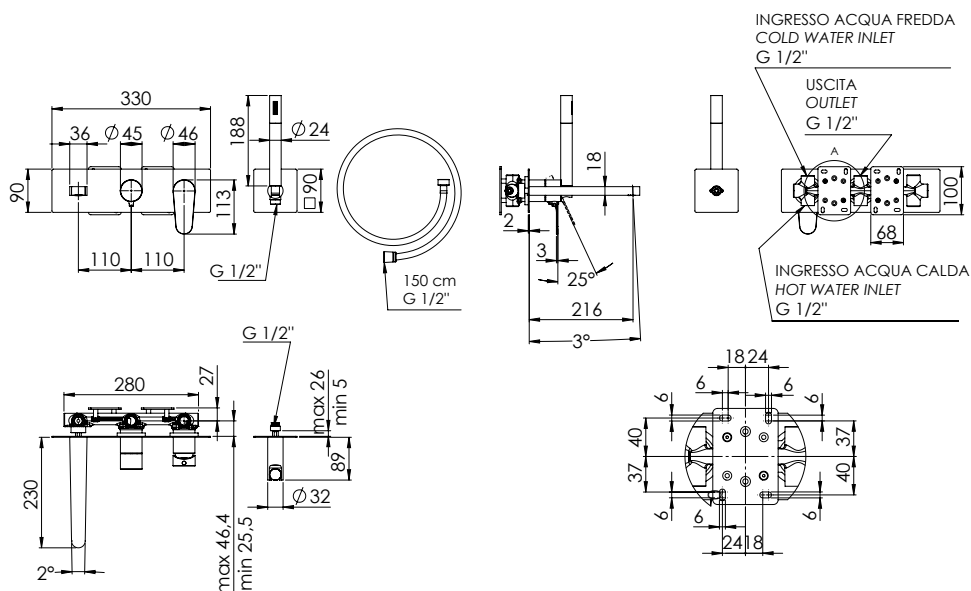

SCHEDA TECNICA - TECHNICAL FEATURES

CARATTERISTICHE - FEATURES

Disponibile in Finitura
Available in Finishing

Autopulente
Self-Cleaning

2 Vie
2 Ways

Getto vigoroso effetto pioggia
Vigorous rain effect jet

FINITURE - FINISHING

NO
Nero Opaco
Matt Black

BO
Bianco Opaco
Matt White

NP
Nichel Spazzolato
Brushed Nickel

CR
Cromo
Chrome

COMPONENTI - COMPONENTS

REMER Rubinetterie S.p.A.

Via Leonardo Da Vinci, 83 - 20062 Cassano d'Adda (MI) - Italy - Tel. +39 0363 364211 - info@remer.eu - www.remer.eu