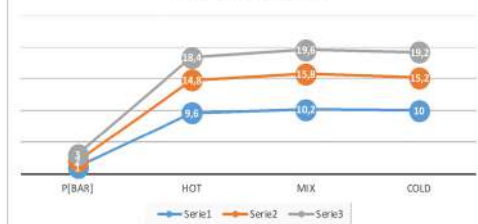

### CARATTERISTICHE - FEATURES

Disponibile in Finitura  
Available in Finishing

2 Vie  
2 Ways

FLOW RATE [L/MIN]-G1/2"  
FREE DISCHARGE

FLOW RATE [L/MIN]-G3/4"  
FREE DISCHARGE

REMER Rubinetterie S.p.A.

Via Leonardo Da Vinci, 83 - 20062 Cassano d'Adda (MI) - Italy - Tel. +39 0363 364211 - info@remer.eu - www.remer.eu