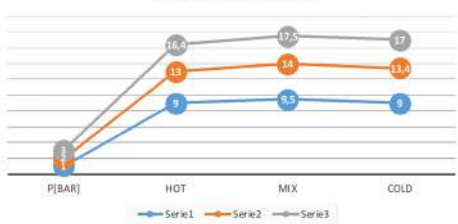

### CARATTERISTICHE - FEATURES

Disponibile in Finitura  
Available in Finishing

2 Vie  
2 Ways

FLOW RATE [L/MIN]-G1/2"  
FREE DISCHARGE

FLOW RATE [L/MIN]-G3/4"  
FREE DISCHARGE

REMER Rubinetterie S.p.A.

Via Leonardo Da Vinci, 83 - 20062 Cassano d'Adda (MI) - Italy - Tel. +39 0363 364211 - info@remer.eu - www.remer.eu