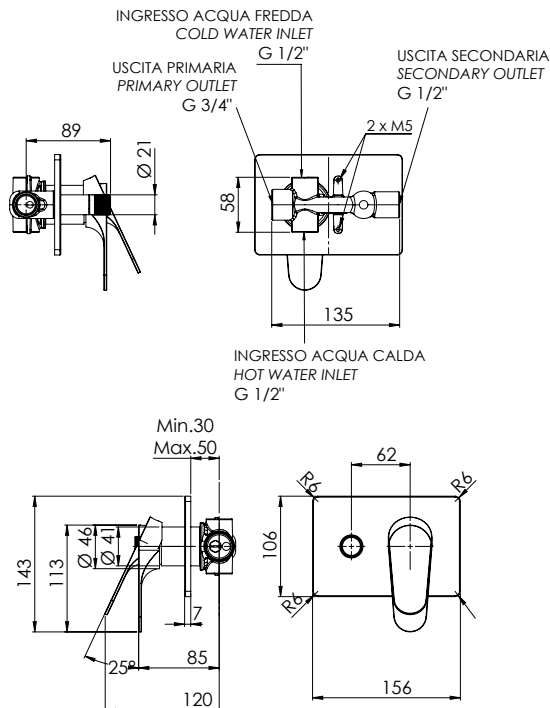

### DESCRIZIONE - DESCRIPTION

Miscelatore a incasso per vasca/doccia con deviatore a 2 vie con vitone ceramico, su piastra rettangolare, montaggio orizzontale. Per selezionare l'uscita desiderata, la manopola del deviatore deve essere ruotata da una posizione all'altra.

Built-in bath/shower mixer with 2-way diverter with ceramic head valve, on rectangular plate, horizontal mounting. To select the desired output, the diverter knob must be turned from one position to the other.