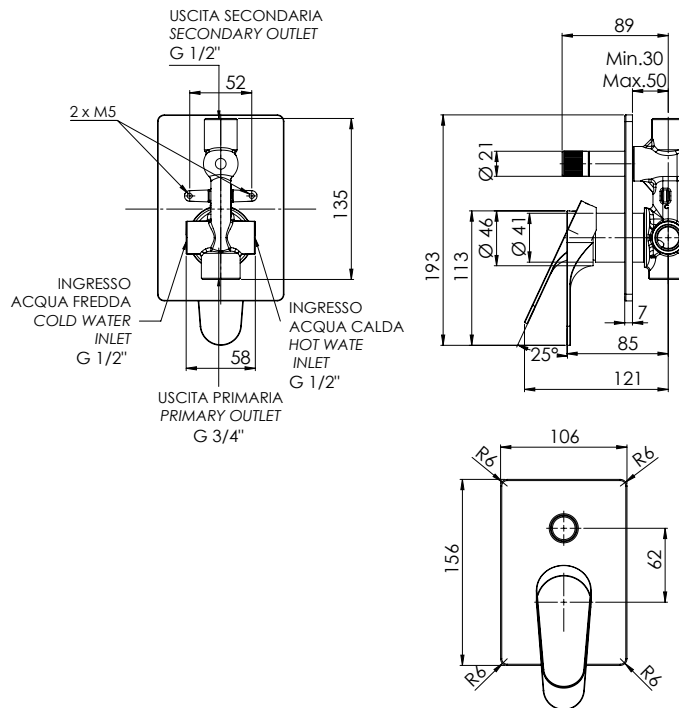

# CLASS LINE

CODICE  
CODE

### DESCRIZIONE - DESCRIPTION

Miscelatore a incasso per vasca/doccia con deviatore a 2 vie a vitone ceramico, su piastra rettangolare. Per selezionare l'uscita desiderata, la manopola del deviatore deve essere ruotata da una posizione all'altra.

Built-in bath/shower mixer with 2-way diverter with ceramic head valve, on rectangular wall flange. To select the desired output, the diverter knob must be turned from one position to the other.