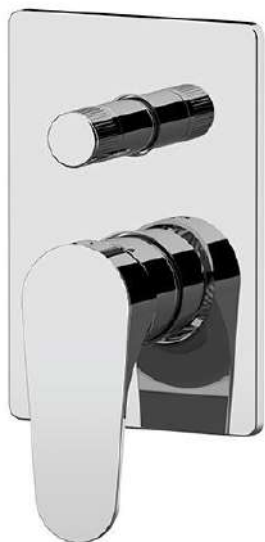

REMER

RUBINETTERIE

SERIE
SERIES

CLASS LINE

CODICE
CODE

L09HG

IMMAGINE - IMAGE