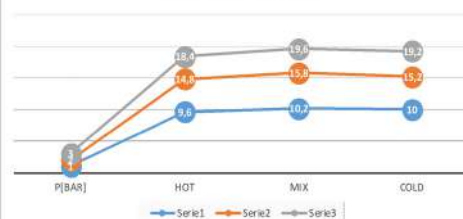

### CARATTERISTICHE - FEATURES

Disponibile in Finitura  
Available in Finishing

2 Vie  
2 Ways

FLOW RATE [L/MIN]-G1/2"  
FREE DISCHARGE

FLOW RATE [L/MIN]-G3/4"  
FREE DISCHARGE

REMER Rubinetterie S.p.A.

Via Leonardo Da Vinci, 83 - 20062 Cassano d'Adda (MI) - Italy - Tel. +39 0363 364211 - info@remer.eu - www.remer.eu