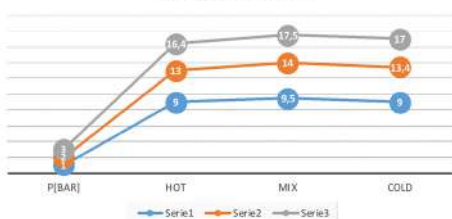

### CARATTERISTICHE - FEATURES

Disponibile in Finitura  
Available in Finishing

2 Vie  
2 Ways

FLOW RATE [L/MIN]-G1/2"  
FREE DISCHARGE

FLOW RATE [L/MIN]-G3/4"  
FREE DISCHARGE

REMER Rubinetterie S.p.A.

Via Leonardo Da Vinci, 83 - 20062 Cassano d'Adda (MI) - Italy - Tel. +39 0363 364211 - info@remer.eu - www.remer.eu