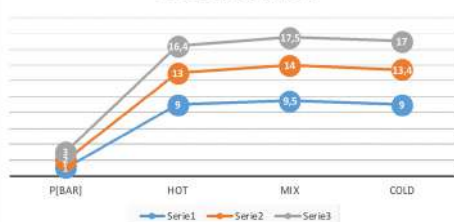

2 Vie
2 Ways

FLOW RATE [L/MIN]-G1/2"
FREE DISCHARGE

FLOW RATE [L/MIN]-G3/4"
FREE DISCHARGE

REMER Rubinetterie S.p.A.

Via Leonardo Da Vinci, 83 - 20062 Cassano d'Adda (MI) - Italy - Tel. +39 0363 364211 - info@remer.eu - www.remer.eu