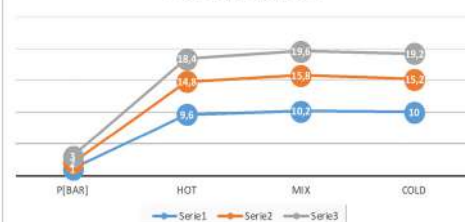

2 Vie
2 Ways

FLOW RATE [L/MIN]-G1/2"
FREE DISCHARGE

FLOW RATE [L/MIN]-G3/4"
FREE DISCHARGE

REMER Rubinetterie S.p.A.

Via Leonardo Da Vinci, 83 - 20062 Cassano d'Adda (MI) - Italy - Tel. +39 0363 364211 - info@remer.eu - www.remer.eu