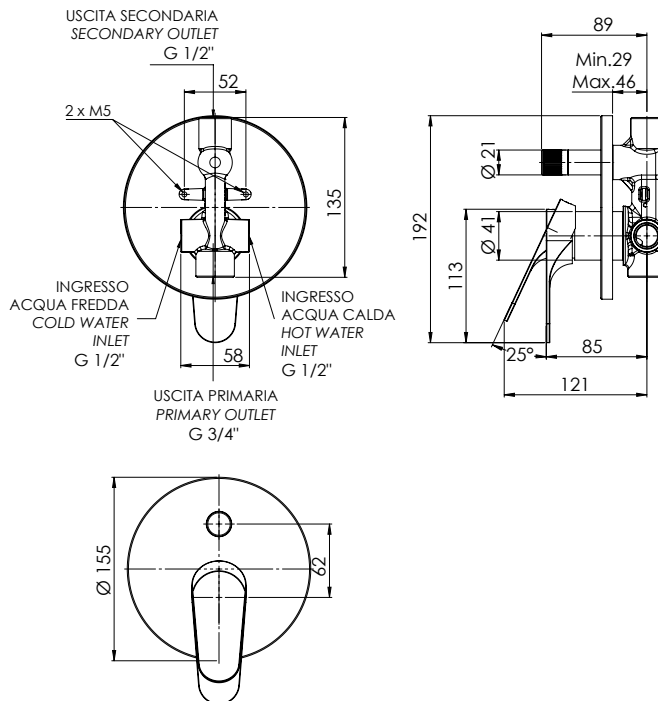

REMER

RUBINETTERIE

SERIE
SERIES

CLASS LINE

CODICE
CODE

L09H

IMMAGINE - IMAGE

SCHEMA TECNICA - TECHNICAL FEATURES

DESCRIZIONE - DESCRIPTION

Miscelatore a incasso per vasca/doccia con deviatore a 2 vie a vitone ceramico, su piastra tonda. Per selezionare l'uscita desiderata, la manopola del deviatore deve essere ruotata da una posizione all'altra.

Built-in bath/shower mixer with 2-way diverter with ceramic head valve, on round wall flange. To select the desired output, the diverter knob must be turned from one position to the other.

FINITURE - FINISHING

2 Vie
2 Ways

FLOW RATE [L/MIN]-G1/2"
FREE DISCHARGE

FLOW RATE [L/MIN]-G3/4"
FREE DISCHARGE

REMER Rubinetterie S.p.A.

Via Leonardo Da Vinci, 83 - 20062 Cassano d'Adda (MI) - Italy - Tel. +39 0363 364211 - info@remer.eu - www.remer.eu