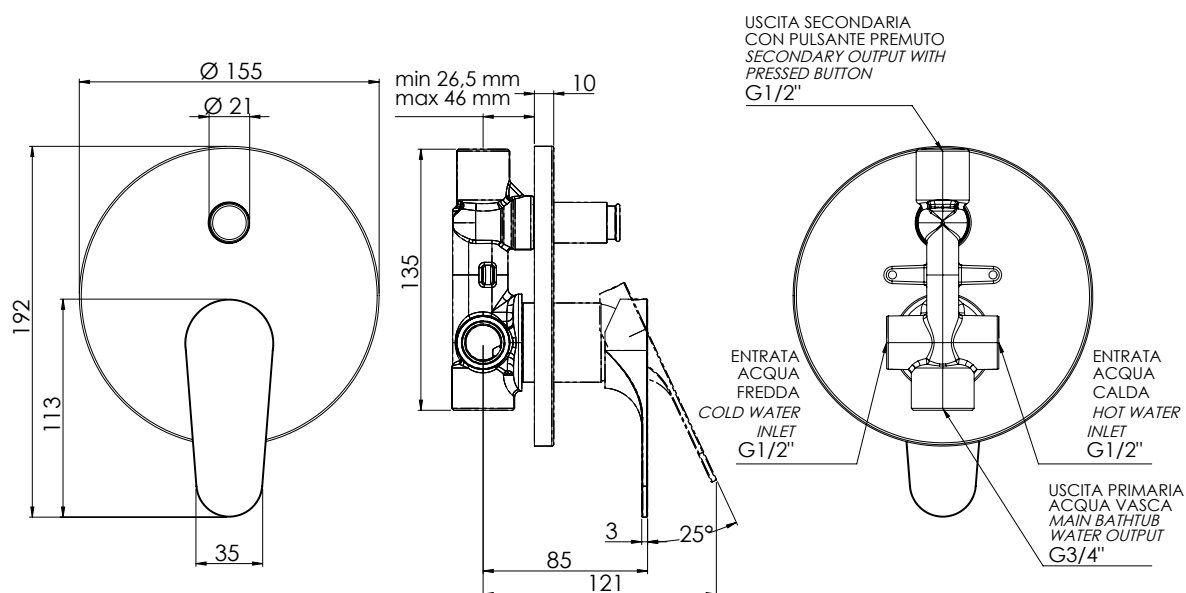

SCHEDA TECNICA - TECHNICAL FEATURES

CARATTERISTICHE - FEATURES

Disponibile in Finitura
Available in Finishing

2 Vie
2 Ways

FINITURE - FINISHING

NO
Nero Opaco
Matt Black

BO
Bianco Opaco
Matt White

NP
Nichel Spazzolato
Brushed Nickel

CR
Cromo
Chrome

COMPONENTI - COMPONENTS

REMER Rubinetterie S.p.A.

Via Leonardo Da Vinci, 83 - 20062 Cassano d'Adda (MI) - Italy - Tel. +39 0363 364211 - info@remer.eu - www.remer.eu