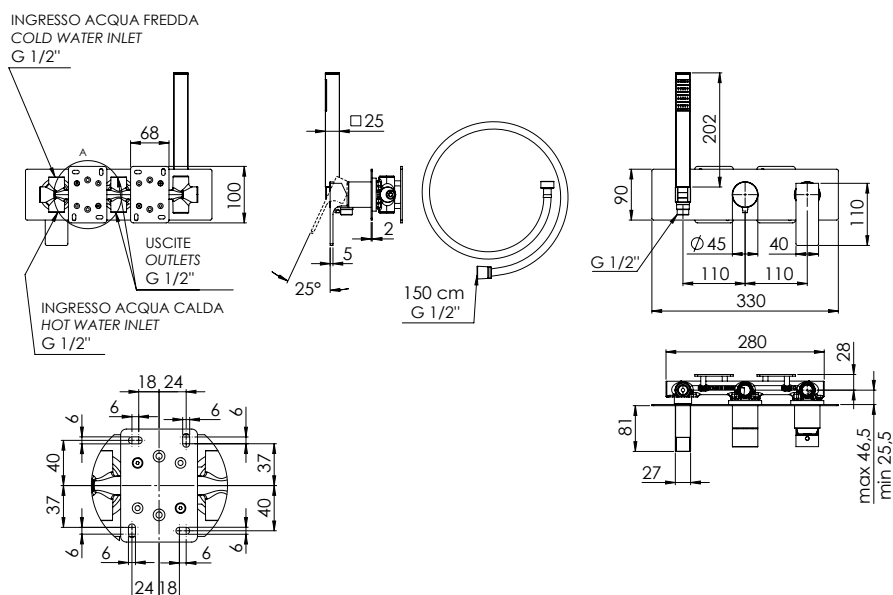

SCHEDA TECNICA - TECHNICAL FEATURES

CARATTERISTICHE - FEATURES

Disponibile in Finitura
Available in Finishing

Autopulente
Self-Cleaning

3 Vie
3 Ways

Getto vigoroso effetto pioggia
Vigorous rain effect jet

FINITURE - FINISHING

NO
Nero Opaco
Matt Black

BO
Bianco Opaco
Matt White

NP
Nichel Spazzolato
Brushed Nickel

XV
Visual Steel
Visual Steel

DO
Oro Lucido
Shiny Gold

BG
Oro Spazzolato
Brushed Gold

CR
Cromo
Chrome

CFP
Cromo Nero Spazzolato
Brushed Black Chrome

COMPONENTI - COMPONENTS

REMER Rubinetterie S.p.A.

Via Leonardo Da Vinci, 83 - 20062 Cassano d'Adda (MI) - Italy - Tel. +39 0363 364211 - info@remer.eu - www.remer.eu