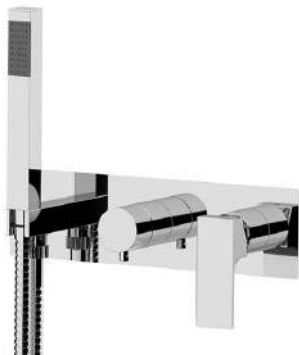

REMER

RUBINETTERIE

SERIE
SERIES

ABSOLUTE

CODICE
CODE

AU97D3

IMMAGINE - IMAGE

DESCRIZIONE - DESCRIPTION

Set miscelatore a incasso a 3 vie per vasca/doccia su piastra rettangolare ultra-piatta, include: miscelatore, deviatore a 3 uscite, presa acqua con supporto, doccia in ottone e flessibile 150 cm. Da completare con la seconda uscita.

3-way built-in shower mixer set on ultra-flat rectangular plate, including: mixer, 3-way diverter, water connection with holder, brass hand shower and 150cm flexible hose. To be completed with the second water outlet.