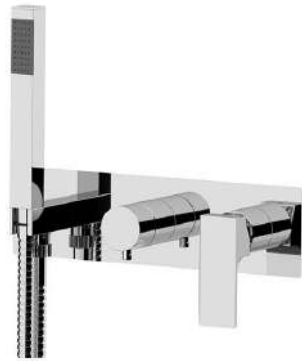

REMER

RUBINETTERIE

SERIE
SERIES

ABSOLUTE

CODICE
CODE

AU97D2

IMMAGINE - IMAGE

DESCRIZIONE - DESCRIPTION

Set miscelatore a incasso a 2 vie per vasca/doccia su piastra rettangolare ultra-piatta, include: miscelatore, deviatore a 2 uscite, presa acqua con supporto, doccetta in ottone e flessibile 150 cm. Da completare con la seconda uscita.

2-way built-in shower mixer set on ultra-flat rectangular plate, including: mixer, 2-way diverter, water connection with holder, brass hand shower and 150cm flexible hose. To be completed with the second water outlet.