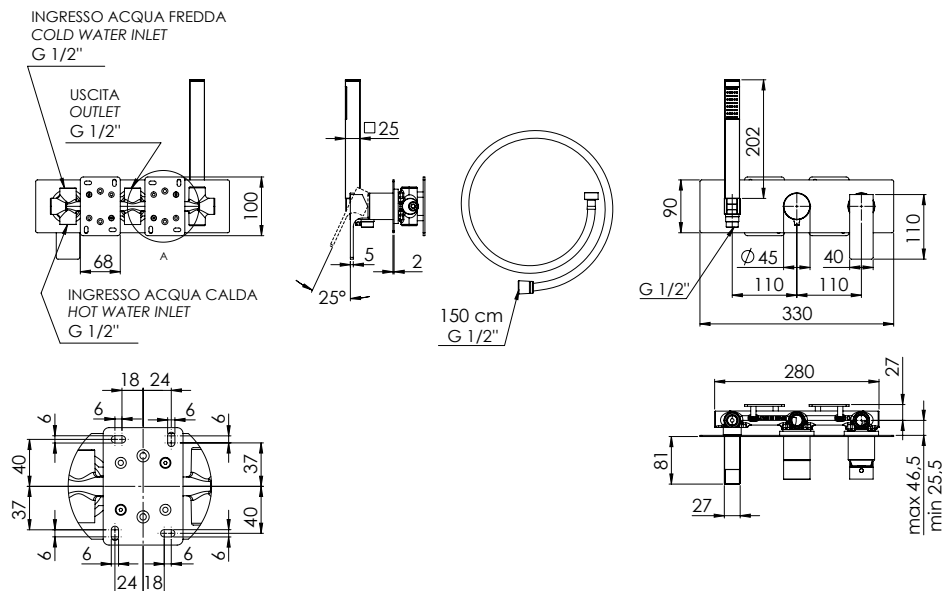

SCHEDA TECNICA - TECHNICAL FEATURES

CARATTERISTICHE - FEATURES

Disponibile in Finitura
Available in Finishing

Autopulente
Self-Cleaning

2 Vie
2 Ways

Getto vigoroso effetto pioggia
Vigorous rain effect jet

COMPONENTI - COMPONENTS

FINITURE - FINISHING

NO
Nero Opaco
Matt Black

BO
Bianco Opaco
Matt White

NP
Nichel Spazzolato
Brushed Nickel

XV
Visual Steel
Visual Steel

DO
Oro Lucido
Shiny Gold

BG
Oro Spazzolato
Brushed Gold

CR
Cromo
Chrome

CFP
Cromo Nero Spazzolato
Brushed Black Chrome

REMER Rubinetterie S.p.A.

Via Leonardo Da Vinci, 83 - 20062 Cassano d'Adda (MI) - Italy - Tel. +39 0363 364211 - info@remer.eu - www.remer.eu