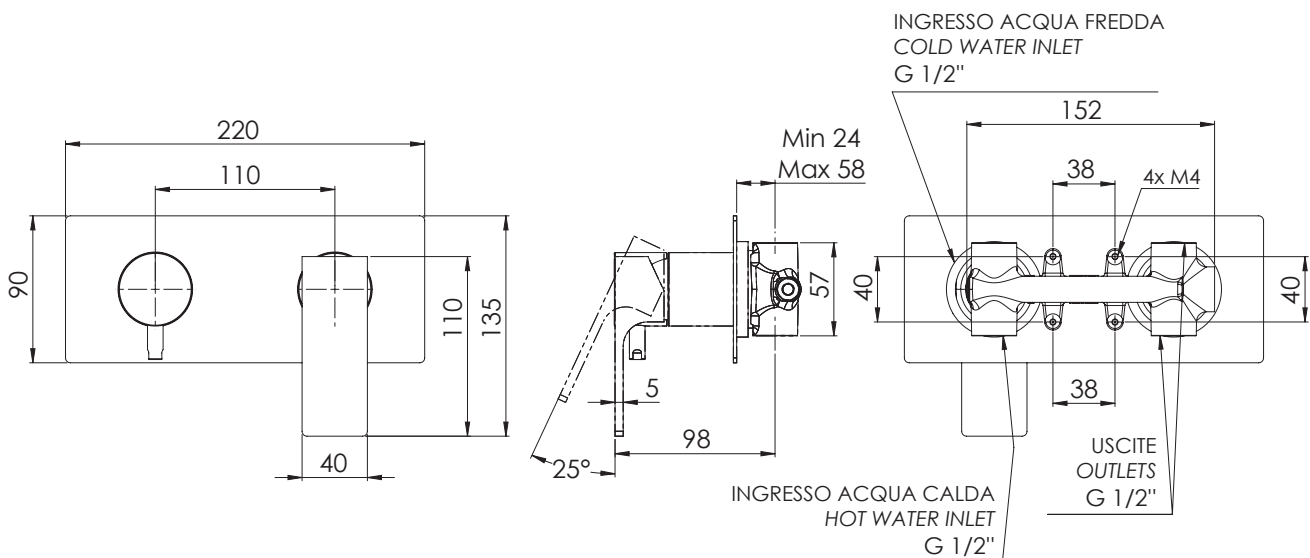

SCHEDA TECNICA - TECHNICAL FEATURES

CARATTERISTICHE - FEATURES

Disponibile in Finitura
Available in Finishing

2 Vie
2 Ways

FINITURE - FINISHING

NO
Nero Opaco
Matt Black

NP
Nichel Spazzolato
Brushed Nickel

DO
Oro Lucido
Shiny Gold

CR
Cromo
Chrome

BO
Bianco Opaco
Matt White

XV
Visual Steel
Visual Steel

BG
Oro Spazzolato
Brushed Gold

CFP
Cromo Nero Spazzolato
Brushed Black Chrome

COMPONENTI - COMPONENTS

REMER Rubinetterie S.p.A.

Via Leonardo Da Vinci, 83 - 20062 Cassano d'Adda (MI) - Italy - Tel. +39 0363 364211 - info@remer.eu - www.remer.eu