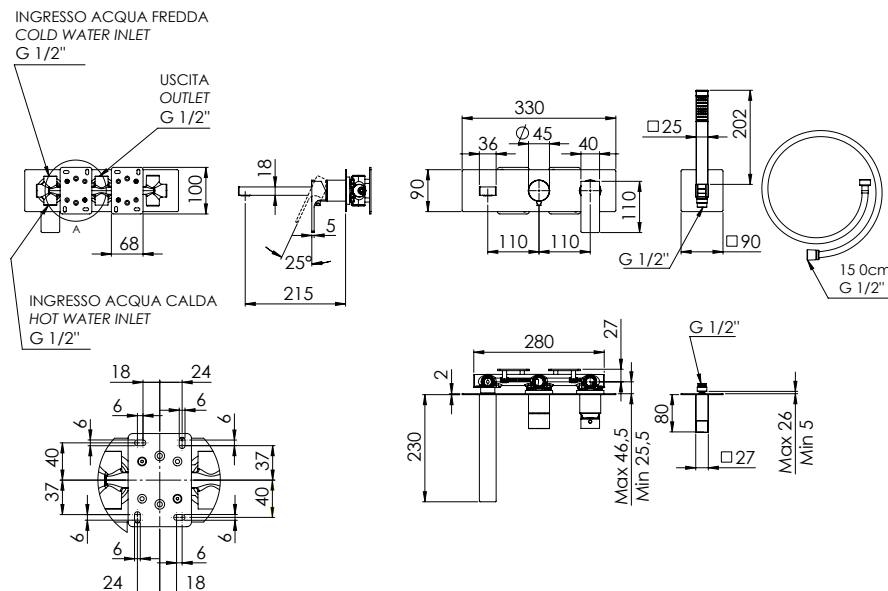

SCHEDA TECNICA - TECHNICAL FEATURES

CARATTERISTICHE - FEATURES

Disponibile in Finitura
Available in Finishing

Con Getti Anticalcare
With Antilimescale Jets

2 Vie
2 Ways

Getto vigoroso effetto pioggia
Vigorous rain effect jet

FINITURE - FINISHING

NO
Nero Opaco
Matt Black

NP
Nichel Spazzolato
Brushed Nickel

DO
Oro Lucido
Shiny Gold

CR
Cromo
Chrome

BO
Bianco Opaco
Matt White

XV
Visual Steel
Visual Steel

BG
Oro Spazzolato
Brushed Gold

CFP
Cromo Nero Spazzolato
Brushed Black Chrome

COMPONENTI - COMPONENTS

REMER Rubinetterie S.p.A.

Via Leonardo Da Vinci, 83 - 20062 Cassano d'Adda (MI) - Italy - Tel. +39 0363 364211 - info@remer.eu - www.remer.eu