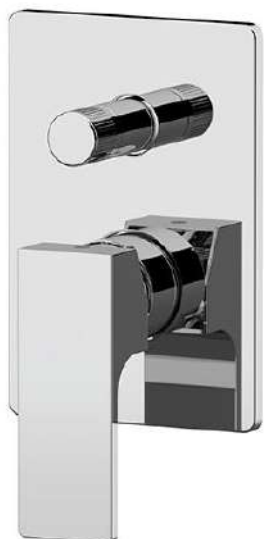

REMER

RUBINETTERIE

SERIE
SERIES

ABSOLUTE

CODICE
CODE

AU09HG

IMMAGINE - IMAGE

SCHEMA TECNICA - TECHNICAL FEATURES

DESCRIZIONE - DESCRIPTION

Miscelatore a incasso per vasca/doccia con deviatore a 2 vie a vitone ceramico, su piastra rettangolare. Per selezionare l'uscita desiderata, la manopola del deviatore deve essere ruotata da una posizione all'altra.

Built-in bath/shower mixer with 2-way diverter with ceramic head valve, on rectangular wall flange. To select the desired output, the diverter knob must be turned from one position to the other.

FINITURE - FINISHING