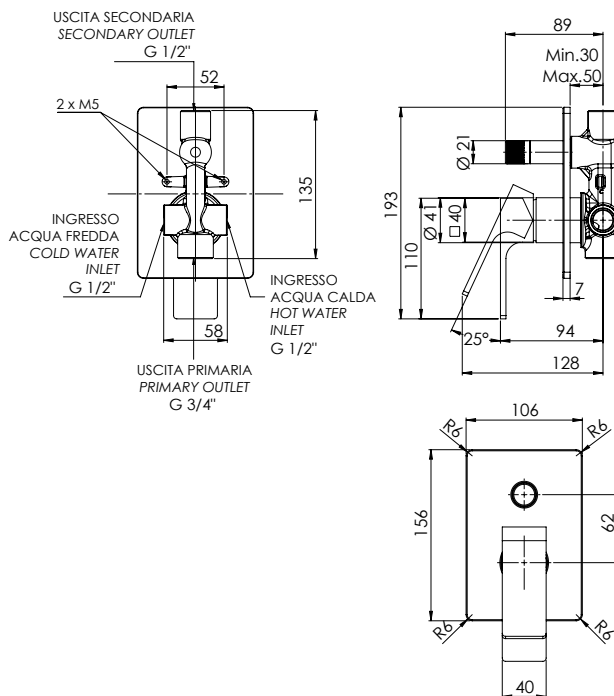

REMER

RUBINETTERIE

SERIE
SERIES

ABSOLUTE

CODICE
CODE

AU09HG

IMMAGINE - IMAGE

SCHEMA TECNICA - TECHNICAL FEATURES

DESCRIZIONE - DESCRIPTION

Miscelatore a incasso per vasca/doccia con deviatore a 2 vie a vitone ceramico, su piastra rettangolare. Per selezionare l'uscita desiderata, la manopola del deviatore deve essere ruotata da una posizione all'altra.

Built-in bath/shower mixer with 2-way diverter with ceramic head valve, on rectangular wall flange. To select the desired output, the diverter knob must be turned from one position to the other.

FINITURE - FINISHING

COMPONENTI - COMPONENTS

Cartuccia R52AP
Cartridge R52AP

CARATTERISTICHE - FEATURES

Disponibile in Finitura
Available in Finishing

2 Vie
2 Ways

FLOW RATE [L/MIN]-G1/2"
FREE DISCHARGE

FLOW RATE [L/MIN]-G3/4"
FREE DISCHARGE