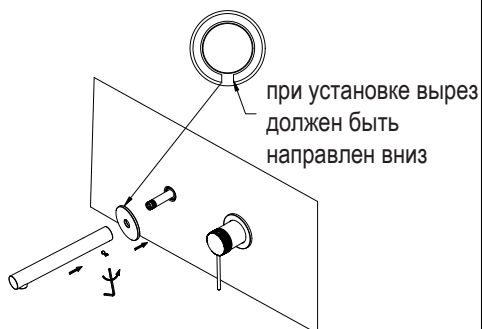

7. Установите кран смесителя.