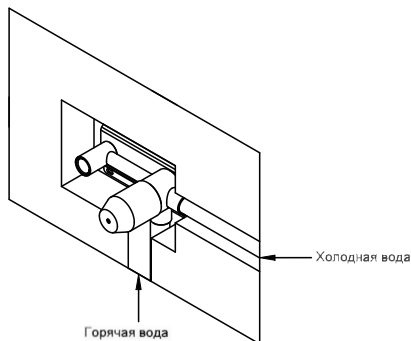

Откройте упаковку, проверьте комплектность и осуществите монтаж в соответствии с данным руководством.

№	Наименование	количество
1	Встраиваемая часть	1
2	Накладка	1
3	Накладка для излива	1
4	Шестигранник 2,5мм	1
5	Излив смесителя	1
6	Ручка смесителя	1
7	Декоративная накладка	1
8	Декоративная накладка для картриджа	1

1. Просверлите в стене отверстие длиной 180мм, шириной 100мм, и глубиной 55-75 мм

2. Промойте трубы, чтобы предотвратить попадание мусора внутрь шланга или смесителя. Закрепите и зафиксируйте скрытую часть в монтажном отверстии: подключите шланги подачи воды в соответствии с инструкцией. Включите подачу воды и проверьте отсутствие утечек в местах соединения.