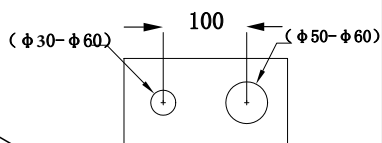

3. Завершите чистовую отделку стены.
Убедитесь, что вода будет свободно поступать через смеситель из водопровода.