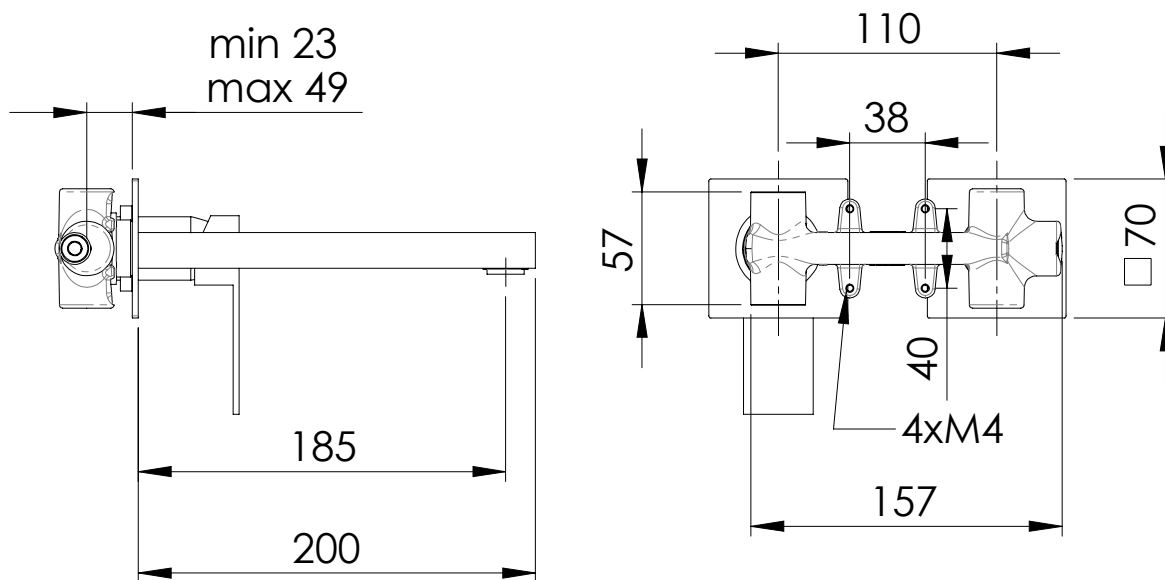

REMER

RUBINETTERIE

SERIE
SERIES

Q-DESIGN

CODICE
CODE

QD15P

IMMAGINE - IMAGE

DESCRIZIONE - DESCRIPTION

Miscelatore monocomando lavabo da incasso in ottone cromato.

Built-in basin single-lever mixer in chrome plated brass.

SCHEDA TECNICA - TECHNICAL FEATURES

ACQUA FREDDA
COLD WATER
G1/2

ACQUA CALDA
HOT WATER
G1/2