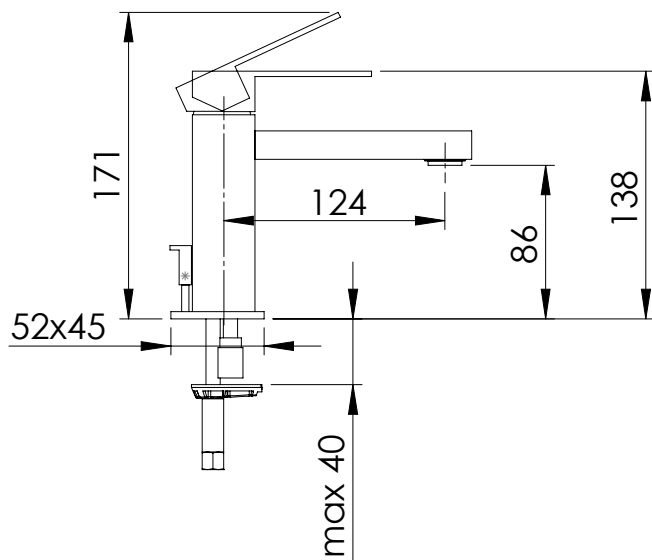

REMER

RUBINETTERIE

SERIE
SERIES

Q-DESIGN

CODICE
CODE

QD10

IMMAGINE - IMAGE

SCHEMA TECNICA - TECHNICAL FEATURES

DESCRIZIONE - DESCRIPTION

Miscelatore monocomando lavabo con scarico.

Single-lever basin mixer with pop-up waste.

CARATTERISTICHE - FEATURES

Disponibile in Finitura
Available in Finishing

Perfect Tune
Perfect Tune