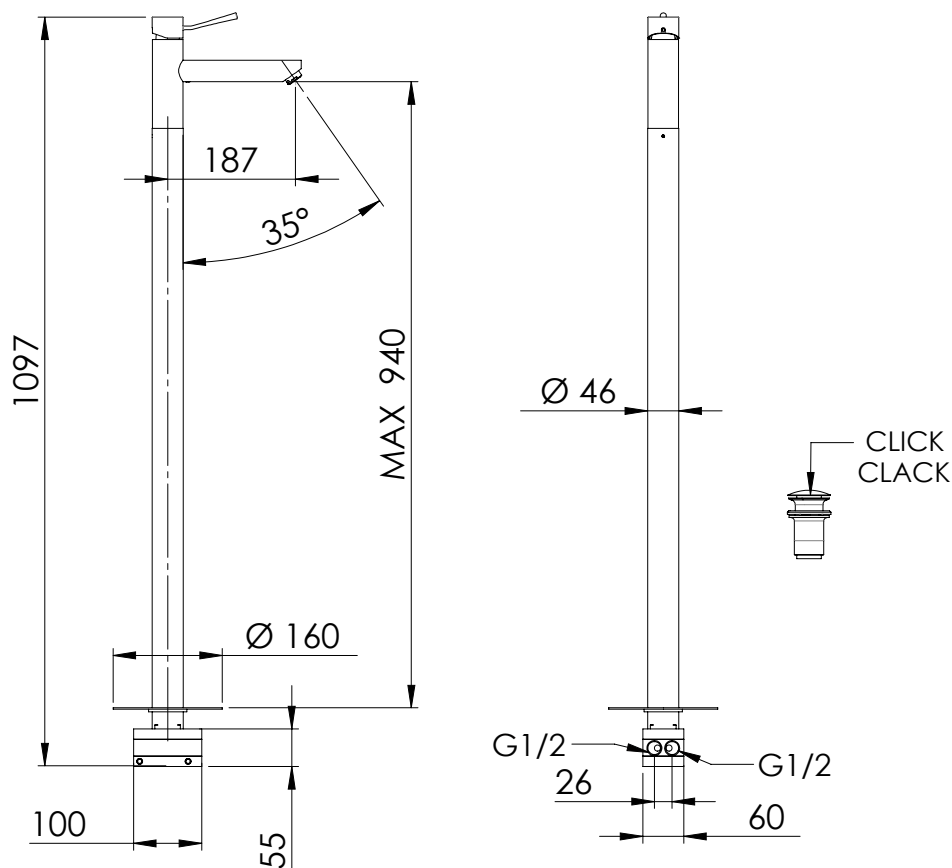

REMER

RUBINETTERIE

SERIE
SERIES

MINIMAL

CODICE
CODE

N18

IMMAGINE - IMAGE

DESCRIZIONE - DESCRIPTION

Miscelatore monocomando lavabo da terra altezza bocca cm 95, con scarico click-clack con troppo pieno.

Floor mounting single-lever mixer spout height cm 95, with click-clack waste with overflow.

SCHEDA TECNICA - TECHNICAL FEATURES

CARATTERISTICHE - FEATURES

Perfect Tune
Perfect Tune

Con Click-Clack
con Troppo Pieno
With Click-Clack with Overflow

COMPONENTI - COMPONENTS

Cartuccia R52
Cartridge R52

Aeratore 83A
Aerator 83A

FINITURE - FINISHING