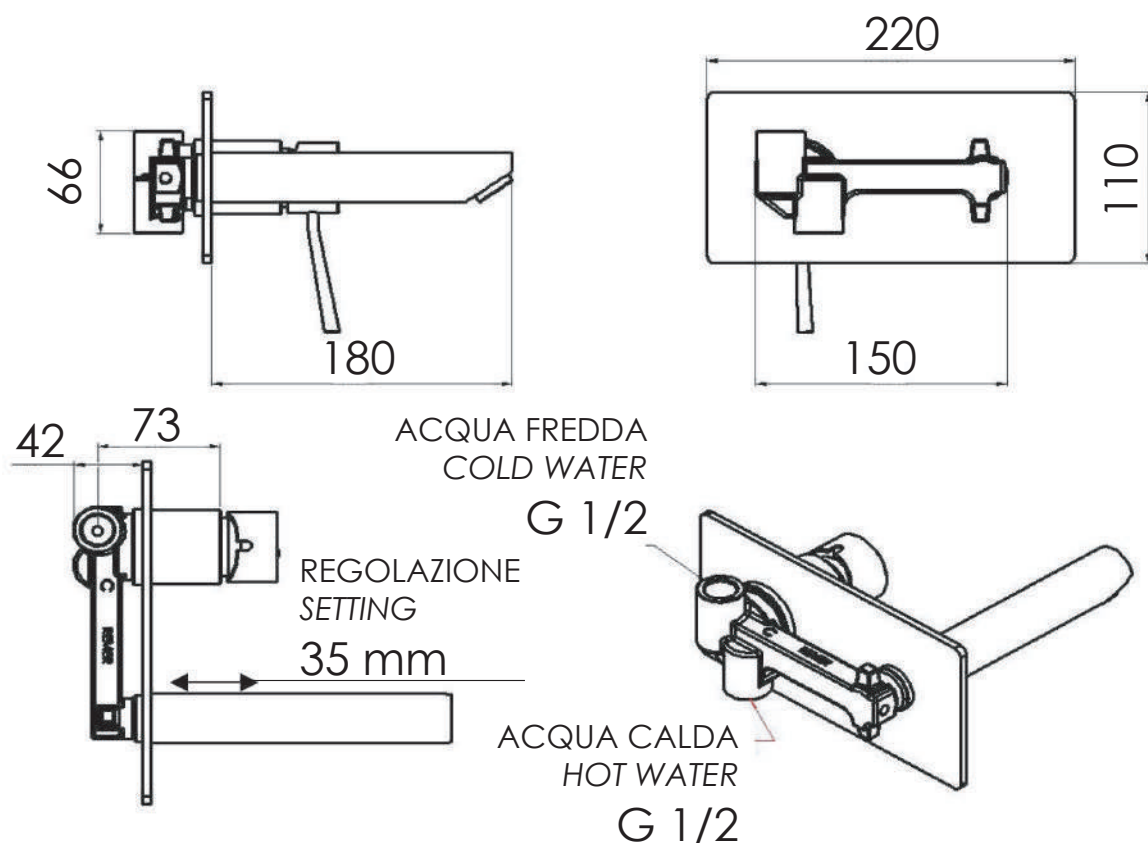

REMER

RUBINETTERIE

SERIE
SERIES

MINIMAL

CODICE
CODE

N15

IMMAGINE - IMAGE

DESCRIZIONE - DESCRIPTION

Miscelatore monocomando a incasso per lavabo con piastra rettangolare in ottone cromato e bocca minimale cm 18.

Single-lever built-in basin mixer with rectangular wall flange in chrome plated brass and minimal spout length cm 18.

SCHEDA TECNICA - TECHNICAL FEATURES

COMPONENTI - COMPONENTS

Cartuccia R52
Cartridge R52

Aeratore 83A
Aerator 83A

FINITURE - FINISHING

CR
Cromo
Chrome

REMER Rubinetterie S.p.A.

Via Leonardo Da Vinci, 83 - 20062 Cassano d'Adda (MI) - Italy - Tel. +39 0363 364211 - info@remer.eu - www.remer.eu