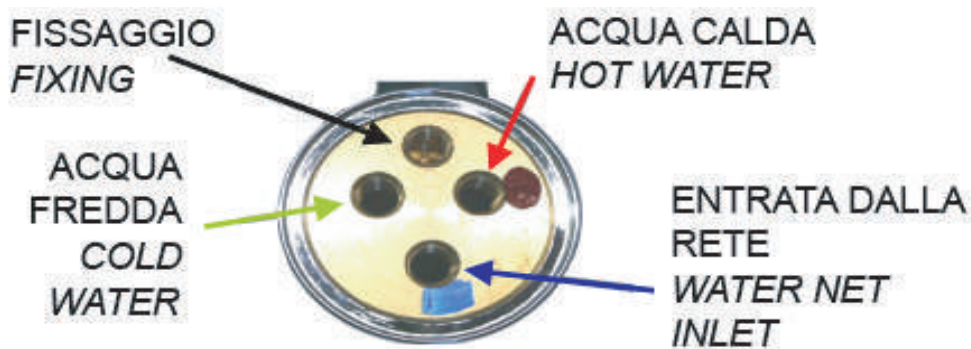

REMER

RUBINETTERIE

SCHEDA TECNICA

TECHNICAL FEATURES

ART. COD.

K40BPC

MATERIALI / MATERIALS

OTTONE CROMATO / CHROME PLATED BRASS

CROMATURA / CHROME PLATING

UNI EN 248

Via Leonardo da Vinci 83 - 20062 Cassano d'Adda (MI) Italy - Tel. +39-0363 364211

info@remer.eu www.remer.eu