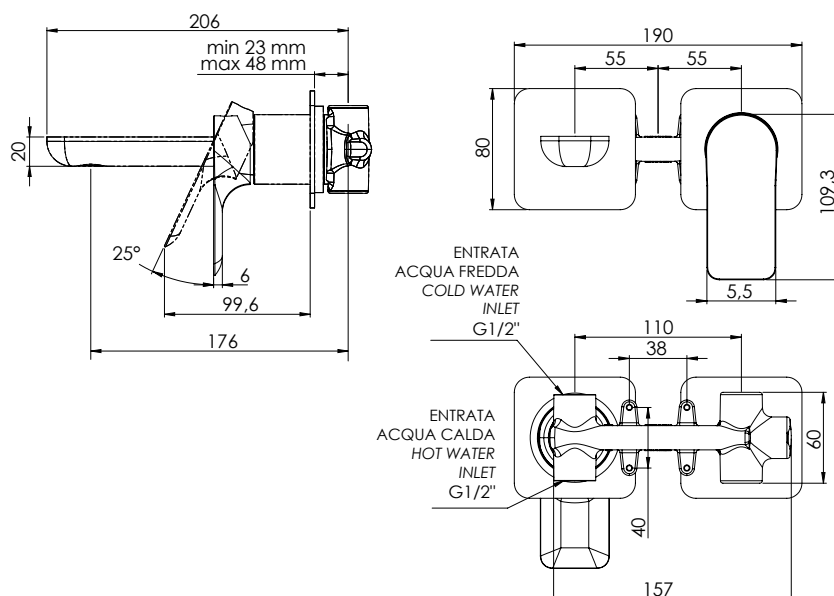

REMER

RUBINETTERIE

SERIE
SERIES

INFINITY

CODICE
CODE

I15P

IMMAGINE - IMAGE

DESCRIZIONE - DESCRIPTION

Miscelatore monocomando lavabo da incasso in ottone cromato.

Built-in basin single-lever mixer in chrome plated brass.

SCHEDA TECNICA - TECHNICAL FEATURES

CARATTERISTICHE - FEATURES

Disponibile in Finitura
Available in Finishing