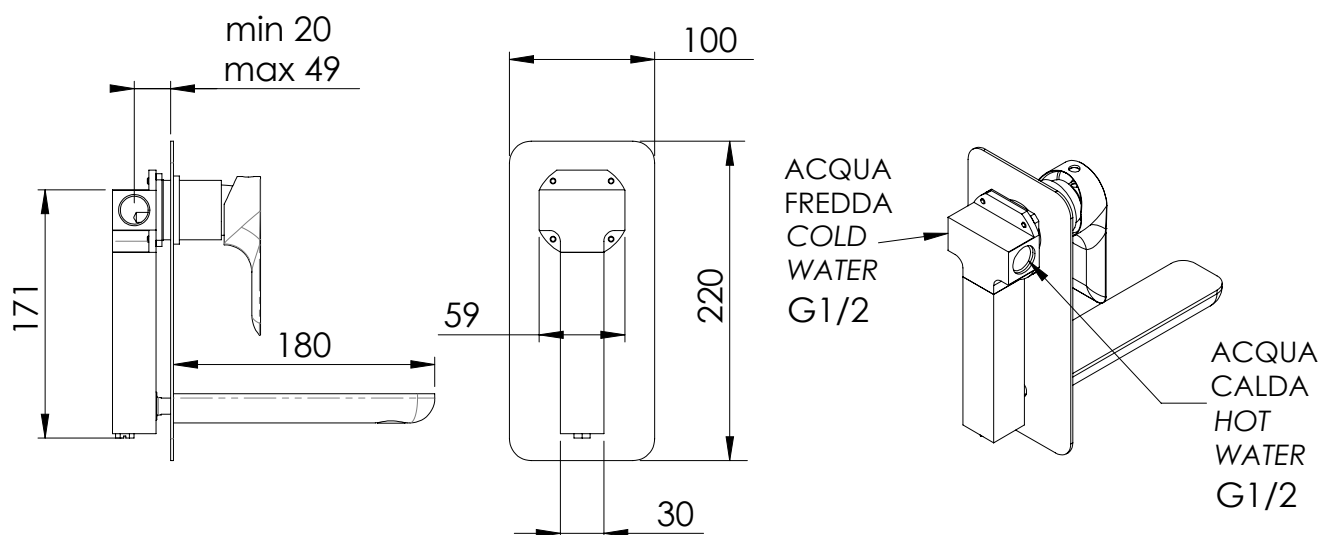

SCHEDA TECNICA - TECHNICAL FEATURES