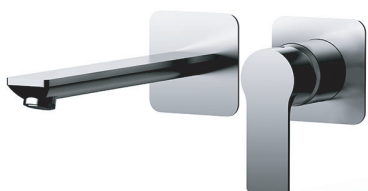

## DESCRIZIONE - DESCRIPTION

Miscelatore monocomando lavabo da incasso in ottone cromato, bocca 23 cm.

Built-in basin single-lever mixer in chrome plated brass. cm 23 spout.