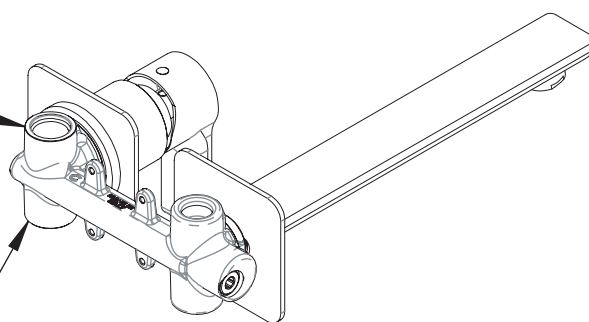

CARATTERISTICHE - FEATURES

Disponibile in Finitura
Available in Finishing

Perfect Tune
Perfect Tune

COMPONENTI - COMPONENTS

Cartuccia R52
Cartridge R52

Aeratore 83A
Aerator 83A

FINITURE - FINISHING

NO Nero Opaco - Matt Black

BO Bianco Opaco - Matt White

NP Nichel Spazzolato - Brushed Nickel

CR Cromo - Chrome

REMER Rubinetterie S.p.A.

Via Leonardo Da Vinci, 83 - 20062 Cassano d'Adda (MI) - Italy - Tel. +39 0363 364211 - info@remer.eu - www.remer.eu