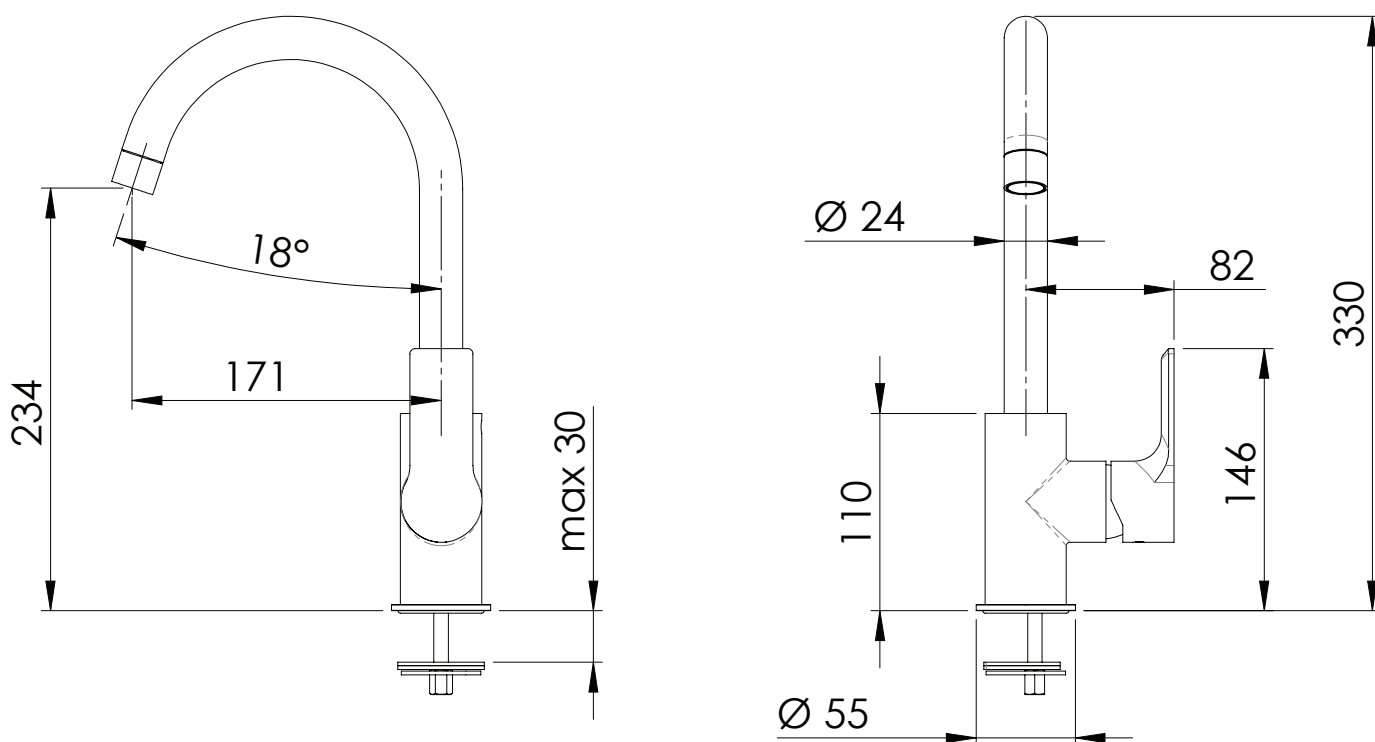

REMER

RUBINETTERIE

SERIE
SERIES

ENERGY

CODICE
CODE

EY72

IMMAGINE - IMAGE

DESCRIZIONE - DESCRIPTION

Miscelatore monocomando monoforo 90°, con canna alta girevole.

Single-lever sink mixer 90°, high swivel spout.

SCHEDA TECNICA - TECHNICAL FEATURES

CARATTERISTICHE - FEATURES

Disponibile in finitura
Available in Finish

Bocca Girevole
Swivel Spout

COMPONENTI - COMPONENTS

Cartuccia R52
Cartridge R52

Aeratore 81AF1
Aerator 81AF1

FINITURE - FINISHING

NO
Nero Opaco
Matt Black

BO
Bianco Opaco
Matt White

NP
Nichel Spazzolato
Brushed Nickel