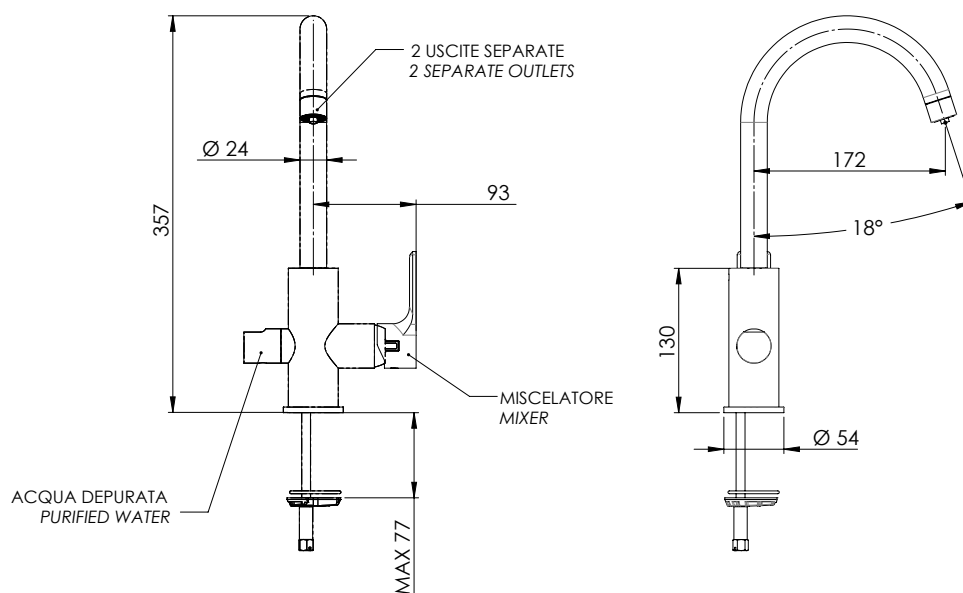

REMER

RUBINETTERIE

SERIE
SERIES

ENERGY

CODICE
CODE

EY79DW

IMMAGINE - IMAGE

DESCRIZIONE - DESCRIPTION

Miscelatore lavello a tre vie di ingresso con bocca girevole e due vie d'uscita completamente indipendenti, con selezione acqua filtrata tramite la leva aggiuntiva.

Three ways inlet single lever sink mixer, with swivel spout and two fully independent outlets, with selection for drinking water on a separate lever.

SCHEDA TECNICA - TECHNICAL FEATURES

CARATTERISTICHE - FEATURES

Disponibile in Finitura
Available in Finishing

Bocca Girevole
Swivel Spout

Acqua Potabile
Drinking Water

FINITURE - FINISHING

NO
Nero Opaco
Matt Black