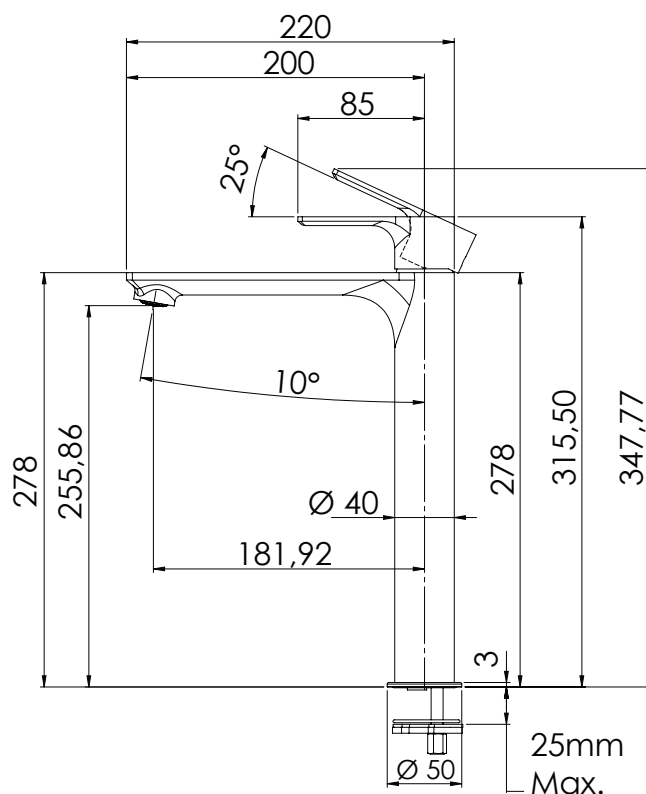

REMER

RUBINETTERIE

SERIE
SERIES

ENERGY

CODICE
CODE

EY11L

IMMAGINE - IMAGE

SCHEMA TECNICA - TECHNICAL FEATURES

DESCRIZIONE - DESCRIPTION

Miscelatore monocomando alto per lavabo senza scarico.

Single-lever basin high mixer without waste.

CARATTERISTICHE - FEATURES

Disponibile in Finitura
Available in Finishing

Perfect Tune
Perfect Tune