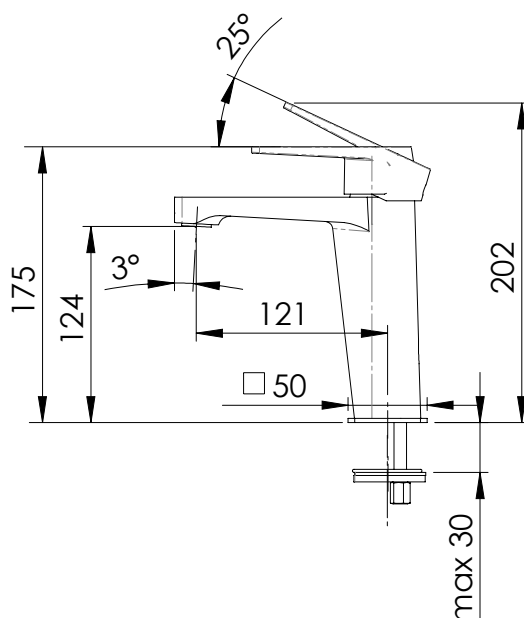

REMER

RUBINETTERIE

SERIE
SERIES

DREAM

CODICE
CODE

D 11

IMMAGINE - IMAGE

SCHEMA TECNICA - TECHNICAL FEATURES