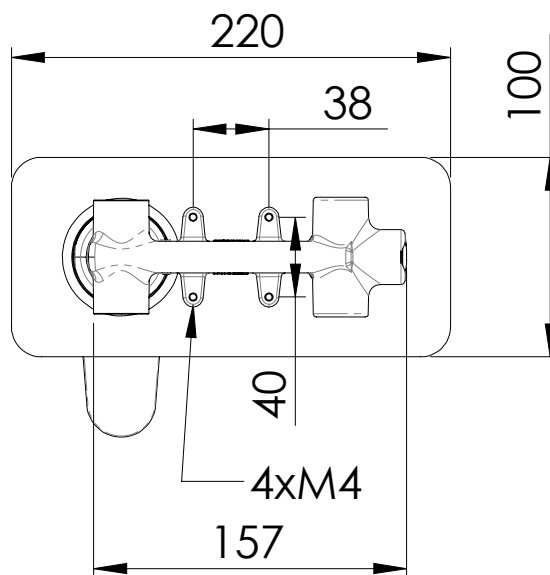

SCHEDA TECNICA - TECHNICAL FEATURES