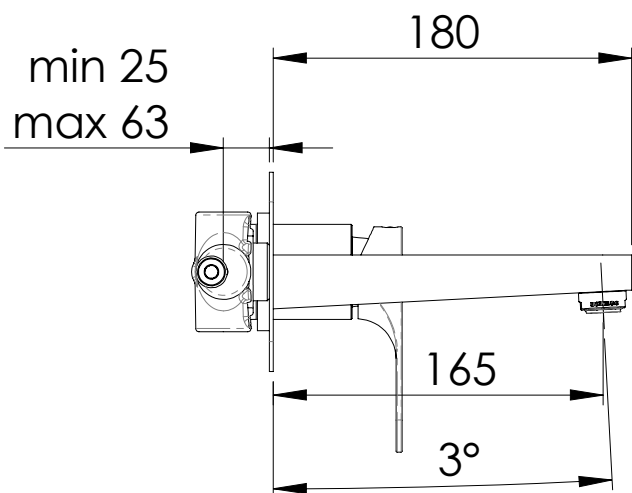

SCHEDA TECNICA - TECHNICAL FEATURES