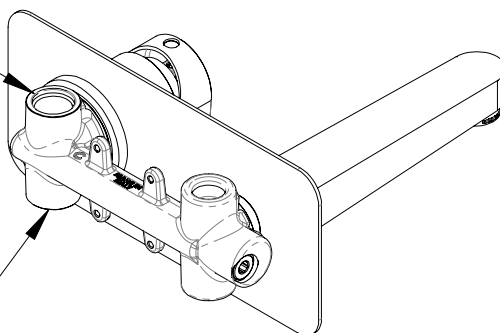

ACQUA FREDDA
COLD WATER
G1/2

ACQUA CALDA
HOT WATER
G1/2