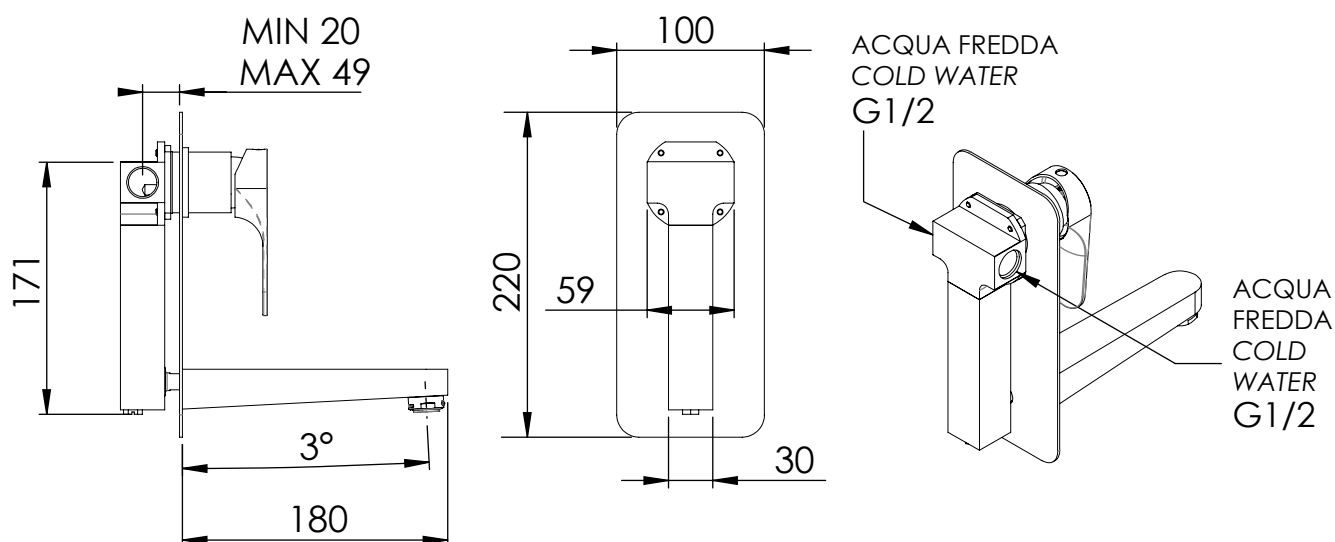

REMER

RUBINETTERIE

SERIE
SERIES

CLASS LINE

CODICE
CODE

L 14

IMMAGINE - IMAGE

DESCRIZIONE - DESCRIPTION

Miscelatore monocomando lavabo da incasso con piastra verticale in ottone cromato.

Built-in single-lever mixer with vertical wall flange in chrome plated brass.

SCHEDA TECNICA - TECHNICAL FEATURES

CARATTERISTICHE - FEATURES